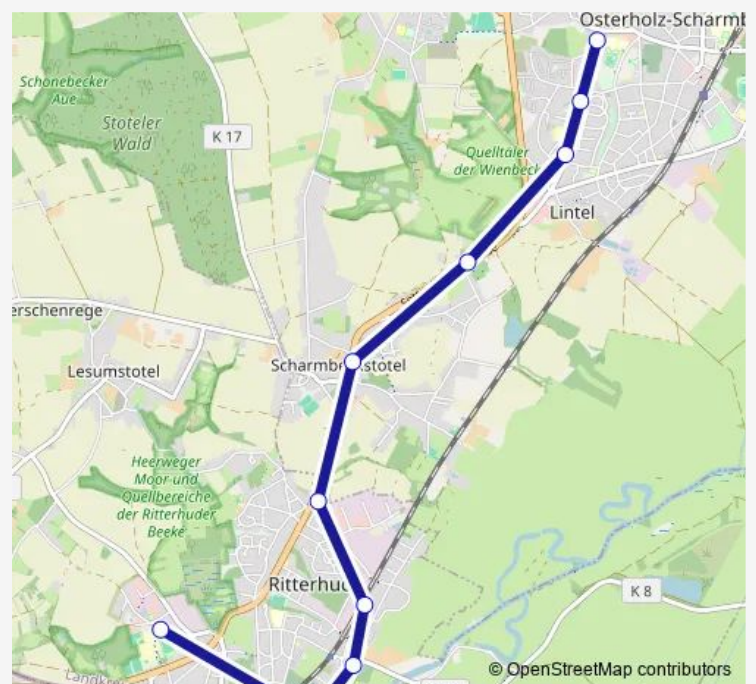

Hastrup, Mölders, Mast 2

Bersenbrück, Hertmann / B68, Mast 2

Route schedule

Bersenbrück, Grundschule, Mast 2 — Bersenbrück, Hertmann / B68, Mast 2

Monday 12:00-13:40

Tuesday 12:00-13:40

Wednesday 12:00-13:40

Thursday 12:00-13:40

Friday 12:00-13:40

Saturday —

Sunday —

Route info

Direction: Bersenbrück, Grundschule, Mast 2

Stops: 6

Trip Duration: 0 hour 15 min

Direction

Osterholz-Scharmb., Loger Straße2 — Ritterhude, Schulzentrum, Mast 1

10 stops

[Open route schedule](#)

Osterholz-Scharmb., Loger Straße2

Osterholz-Scharmb., Schützenhof2

Osterholz-Scharmb., Berliner Str.1

Settenbeck2

Scharmbeckstotel, Schule, Mast 2

Ritterhude, Neue Landstr./B74, Mast 2

Ritterhude, Bahnübergang, Mast 2

Ritterhude, Bahnhofstraße, Mast 2

Ritterhude, Rathaus, Mast 2

Ritterhude, Schulzentrum, Mast 1