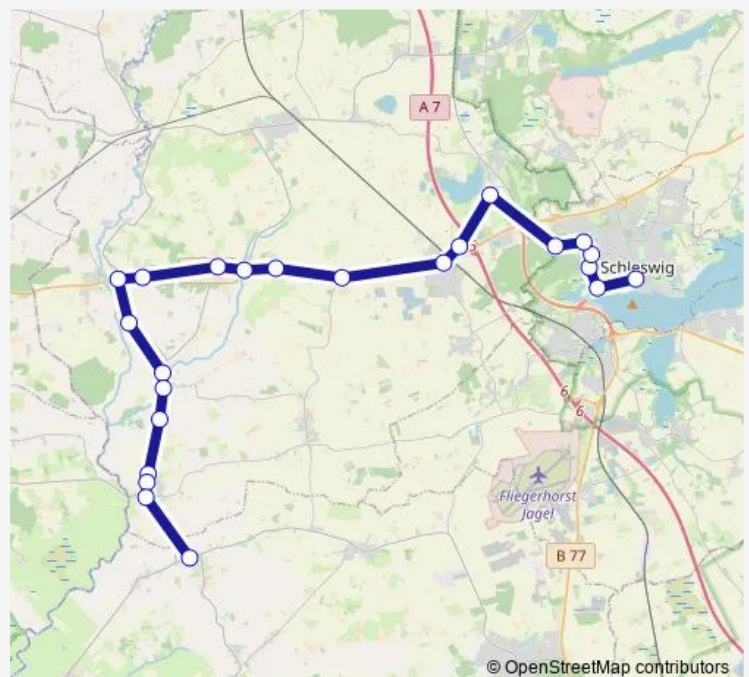

Hollingstedt(b Schleswig) Höfnersweg

Route schedule

Schleswig Zob — Dörpstedt Wendepplatz

Monday 15:40

Tuesday 15:40

Wednesday 15:40

Thursday 15:40

Friday 15:40

Saturday —

Sunday —

Route info

Direction: Schleswig Zob

Stops: 24

Trip Duration: 0 hour 42 min

■ 663

Hollingstedt(b Schleswig) Ansgarweg

Hollingstedt(b Schleswig) Wendeplatz

Dörpstedt Wendeplatz

Direction

Schleswig Zob — Dörpstedt Wendeplatz

23 stops

[Open route schedule](#)

Schleswig Zob

Schleswig Kreishaus