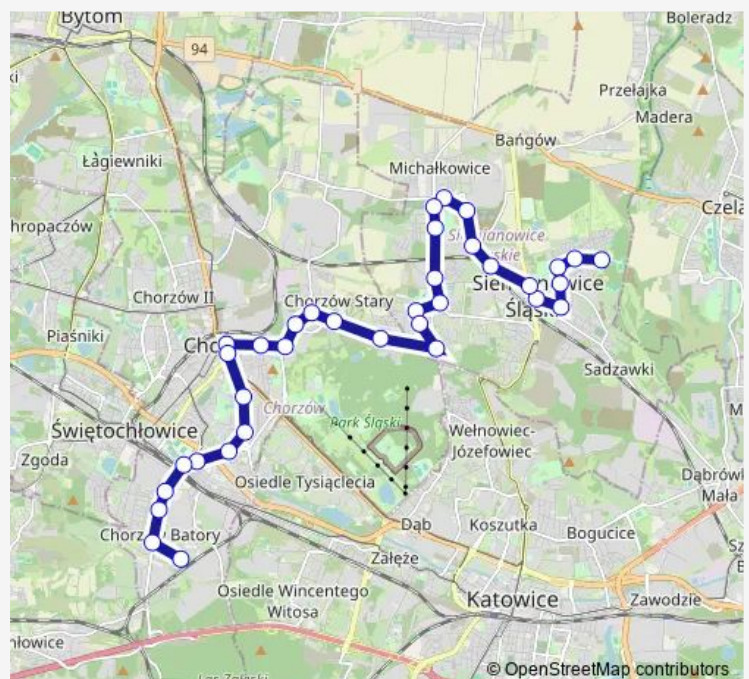

Saturday —

Sunday —

Route info

Direction: Chorzów Batory Pętla

Stops: 32

Trip Duration: 0 hour 54 min

Michałkowice Plac 11 Listopada

Michałkowice Urząd Miasta

Siemianowice Michałkowicka

Siemianowice Nowy Świat

Siemianowice Śląska

Siemianowice Rynek

Siemianowice Liceum Katolickie

Siemianowice Szpital

Pszczelnik Szkoła

Pszczelnik Stara Szosa [nż]