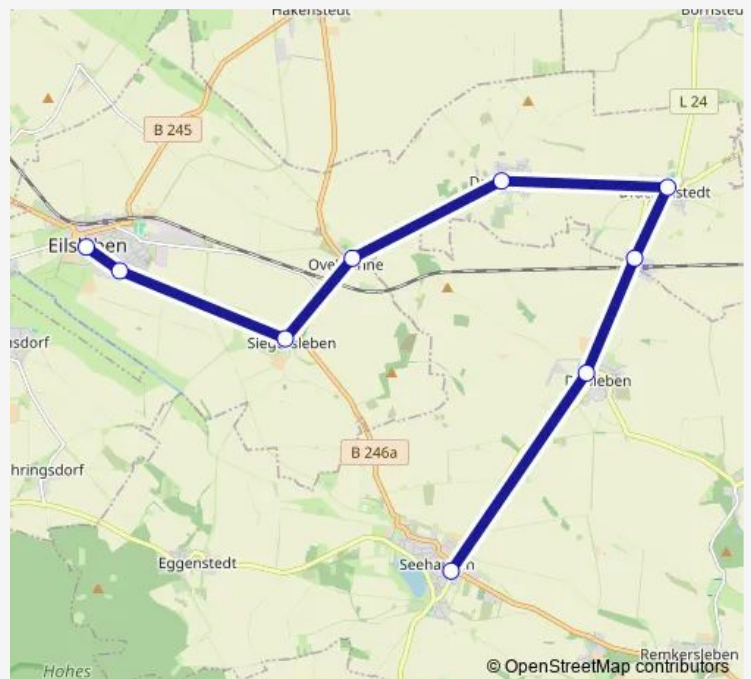

### Direction

Seehausen, Busbahnhof — Eilsleben, Rudolf-Breitscheid-Str.

9 stops

[Open route schedule](#)

Seehausen, Busbahnhof

Dreileben, Neue Hauptstraße

Dreileben, Bahnhof

Drackenstedt, Kirchplatz

Druxberge

Ovelgünne

Siegersleben

Eilsleben, Siegerslebener Str.

Eilsleben, Rudolf-Breitscheid-Str.

### Route schedule

Seehausen, Busbahnhof — Eilsleben, Rudolf-Breitscheid-Str.

Monday 11:37

Tuesday —

Wednesday —

Thursday —

Friday 11:37

Saturday —

### Route info

Direction: Seehausen, Busbahnhof

Stops: 9

Trip Duration: 0 hour 24 min