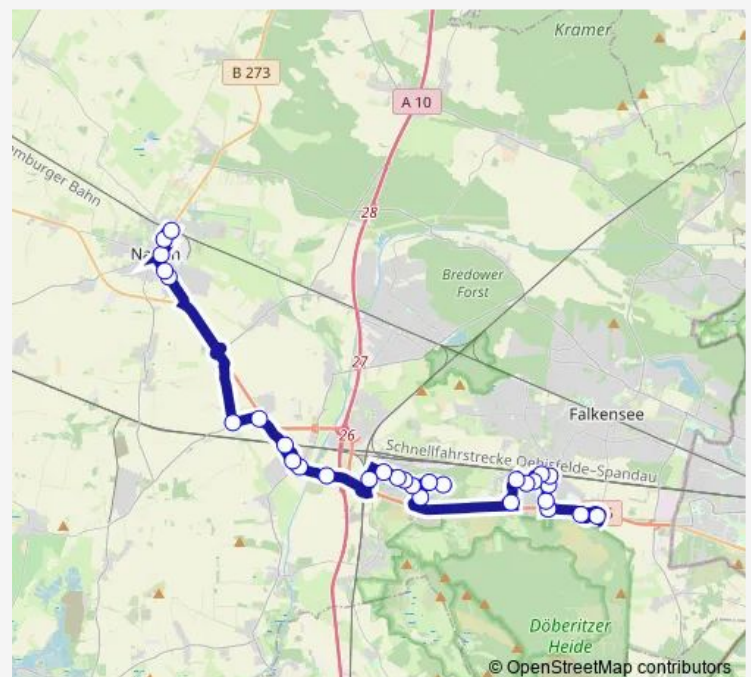

Nauen, Zentrum

Nauen, Berliner Str.

Nauen, Marx-Engels-Str.

Bredow, Dorf

Wernitz

Wustermark, Abzweig Wernitz

Wustermark, Schule

Route schedule

Nauen, Bahnhof — Wustermark, Schule

Monday 06:18

Tuesday 06:18

Wednesday 06:18

Thursday 06:18

Friday 06:18

Saturday —

Sunday —

Route info

Direction: Nauen, Bahnhof

Stops: 9

Trip Duration: 0 hour 25 min

■ 663

Direction

Seeburg, Engelsfelde — Nauen, Bahnhof

32 stops

[Open route schedule](#)

Seeburg, Engelsfelde

Seeburg, Havellandhalle

Seeburg, Mühlenweg/Gemeindeamt

Seeburg, Seeburger Chaussee

Dallgow-Döberitz, Seestr.

Dallgow-Döberitz, Gemeindeamt

Dallgow-Döberitz, Bahnhofstr./Wilmsstr.