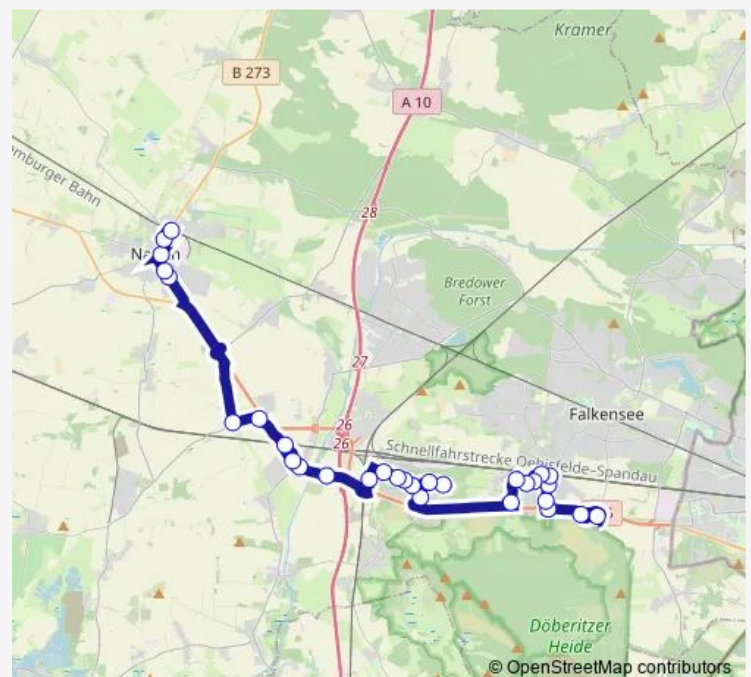

Direction

Nauen, Bahnhof — Wustermark, Schule

9 stops

[Open route schedule](#)

Nauen, Bahnhof

Nauen, Oranienburger Str.

Nauen, Zentrum

Nauen, Berliner Str.

Tuesday 06:18

Wednesday 06:18

Thursday 06:18

Friday 06:18

Saturday —

Sunday —

Route info

Direction: Nauen, Bahnhof

Stops: 9

Trip Duration: 0 hour 25 min

Direction

Seeburg, Engelsfelde — Nauen, Bahnhof

32 stops

[Open route schedule](#)

Seeburg, Engelsfelde

Seeburg, Havellandhalle

Seeburg, Mühlenweg/Gemeindeamt

Seeburg, Seeburger Chaussee

Dallgow-Döberitz, Seestr.

Dallgow-Döberitz, Gemeindeamt

Dallgow-Döberitz, Bahnhofstr./Wilmsstr.

Dallgow-Döberitz, Bahnhof

Dallgow-Döberitz, Am Wasserturm