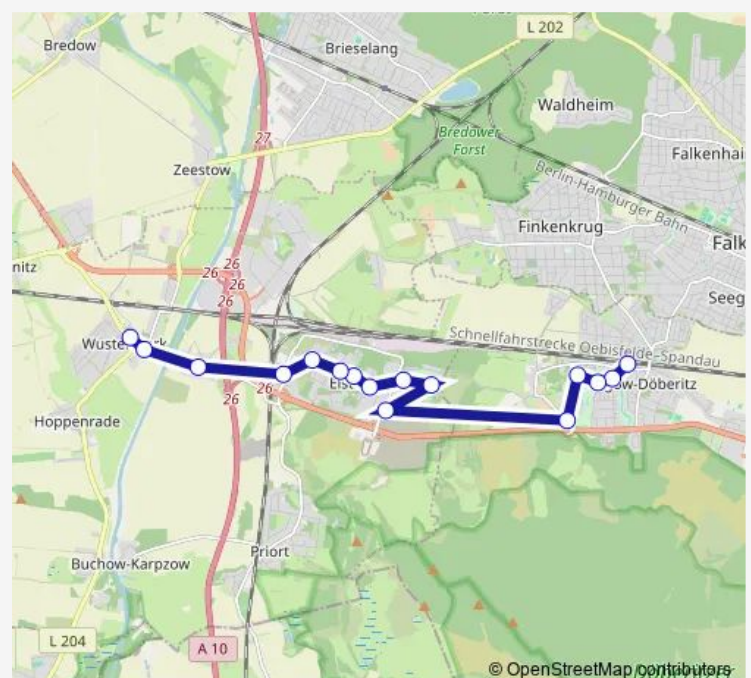

Direction

Dallgow-Döberitz, Bahnhof — Wustermark, Schule (schulseitig)

16 stops

[Open route schedule](#)

Dallgow-Döberitz, Bahnhof

Dallgow-Döberitz, Am Wasserturm

Dallgow-Döberitz, Fliederweg

Dallgow-Döberitz, Gymnasium

Dallgow-Döberitz, Mühlenstr.

Elstal, Olympisches Dorf

Elstal, Eulenspiegelsiedlung

Elstal, Radelandberg

Elstal, Unter den Kiefern

Elstal, Sportplatz

Elstal, Feuerwehr

Elstal, Schulzentrum

Elstal, Designer-Outlet

Dyrotz

Wustermark, Berliner Str.

Wustermark, Schule (schulseitig)

Route schedule

Dallgow-Döberitz, Bahnhof — Wustermark, Schule (schulseitig)

Monday 15:13

Tuesday 15:13

Wednesday 15:13

Thursday 15:13

Friday 15:13

Saturday —

Sunday —

Route info

Direction: Dallgow-Döberitz, Bahnhof

Stops: 16

Trip Duration: 0 hour 26 min