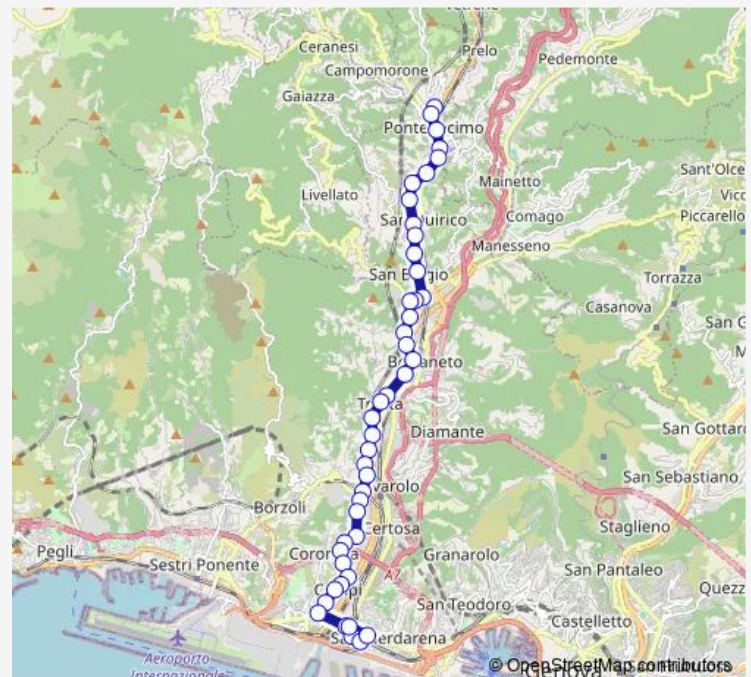

Romairone 1/Ponte Barbieri

Romairone 2/SAN Biagio

Romairone 3/Scala

Levati 1/Centro Commerciale

N.S. Guardia 1/Artigiani

N.S. Guardia 2/Ponte Ratto

N.S. Guardia 3/

N.S. Guardia 4/Pino DI Murta

N.S. Guardia 5/Bolzaneto Fs

Polonio 1/Salita Murta

Polonio 2/Trasta

Route schedule

Gallino/Capolinea — Degola/Fiumara

Monday	21:35-00:30 ⁺¹
Tuesday	21:35-00:30 ⁺¹
Wednesday	21:35-00:30 ⁺¹
Thursday	21:35-00:30 ⁺¹
Friday	21:35-00:30 ⁺¹
Saturday	21:35-00:30 ⁺¹
Sunday	21:35-00:30 ⁺¹

Route info

Direction: Gallino/Capolinea

Stops: 44

Trip Duration: 0 hour 21 min

■ 663 — Degola (Samp) - Coronata - Pontedecimo

Castel Morrone 1/Trasta

Castel Morrone 2/Corvi

Ferri 1/SAN Dona'

Saturday 20:40-23:40

Sunday 20:40-23:40

Route info

Direction: Degola/Fiumara

Stops: 53

Trip Duration: 0 hour 37 min

Perrone 5/Lorenzi

Perrone 6/Quattro Palazzi