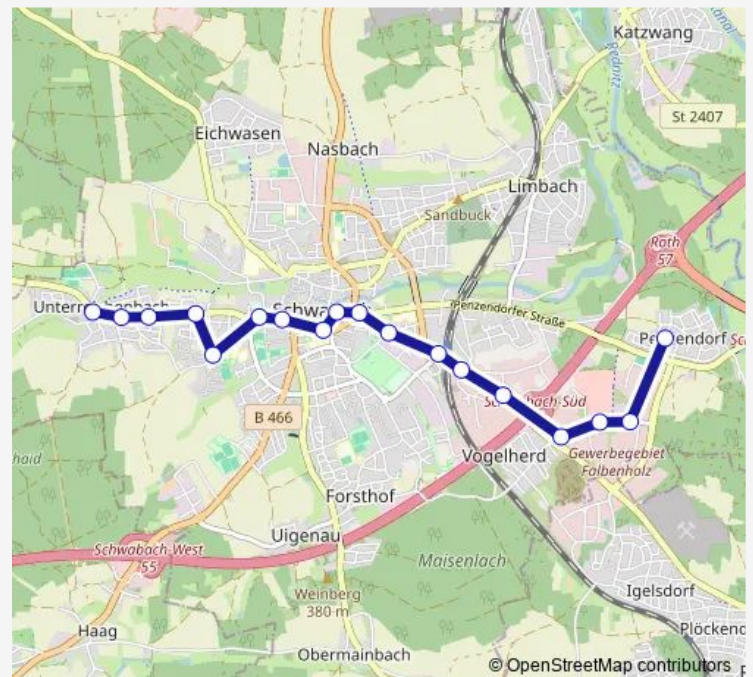

### Route schedule

Unterreichenb. Händelpl. — Penzendorf Siedlung

Monday 05:40-13:14

Tuesday 05:40-13:14

Wednesday 05:40-13:14

Thursday 05:40-13:14

Friday 05:40-13:14

Saturday —

### Route info

Direction: Unterreichenb. Händelpl.

Stops: 23

Trip Duration: 0 hour 43 min

Penzend. Johannisstr.

Penzendorf Siedlung