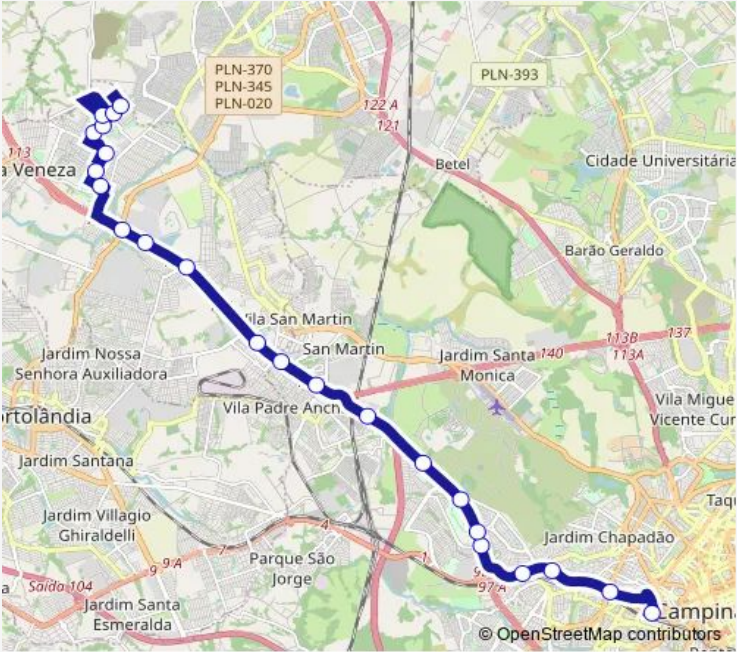

Bus 663 Sumare (Parque Residencial Salerno) - Campinas (Terminal Metropolitano Prefeito Magalhaes Teixeira)

[Go to website](#)

Direction
Terminal Metropolitano Prefeito Magalhaes Teixeira — Rua Palmares 31 - Ponto Final do Parque Residencial Salerno - Parque Res. Salerno (Nova Venezia) Sumare - SP 13178-345 Brasil

Route schedule
Terminal Metropolitano Prefeito Magalhaes Teixeira — Rua Palmares 31 - Ponto Final do Parque Residencial Salerno - Parque Res. Salerno (Nova Venezia) Sumare - SP 13178-345 Brasil

Monday	00:00-23:20
Tuesday	00:00-23:20
Wednesday	00:00-23:20
Thursday	00:00-23:20
Friday	00:00-23:20
Saturday	05:30-23:00
Sunday	05:30-23:00

Route info

Direction: Terminal Metropolitano Prefeito Magalhaes Teixeira

Stops: 23

Trip Duration: 0 hour 45 min

SPM-330 D Rodovia Anhanguera km 1104 norte - Jardim Manchester (Nova Veneza) Sumare - SP 13183-091 Brasil