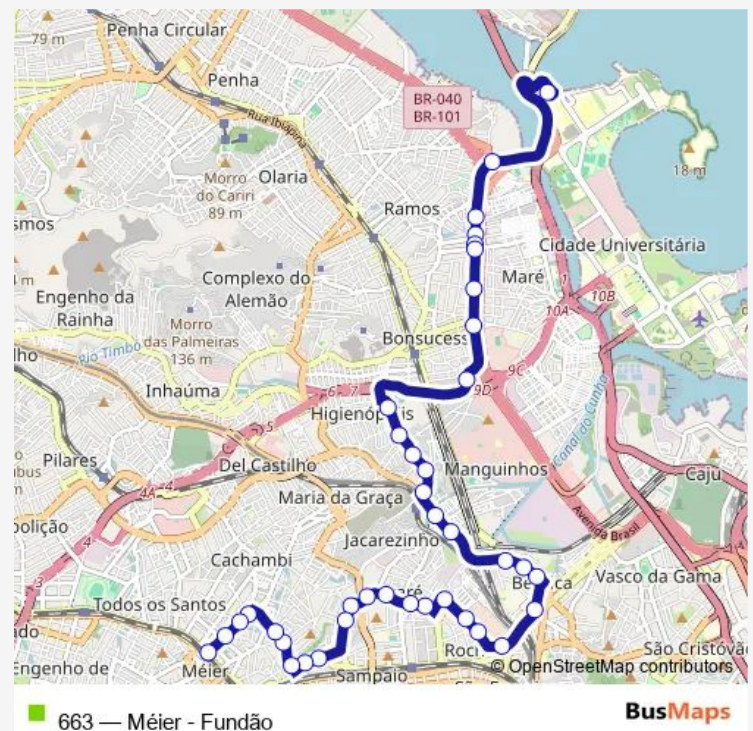

Francisco Manuel

Praça Natividade Saldanha

Licínio Cardoso

Route schedule

Terminal Aroldo Melodia : Plataforma B — Ponto Final:
Méier : Linhas 663 e 669

Monday 08:00-09:00

Tuesday 08:00-09:00

Wednesday 08:00-09:00

Thursday 08:00-09:00

Friday 08:00-09:00

Saturday —

Sunday —

Route info

Direction: Terminal Aroldo Melodia : Plataforma B

Stops: 39

Trip Duration: 0 hour 47 min