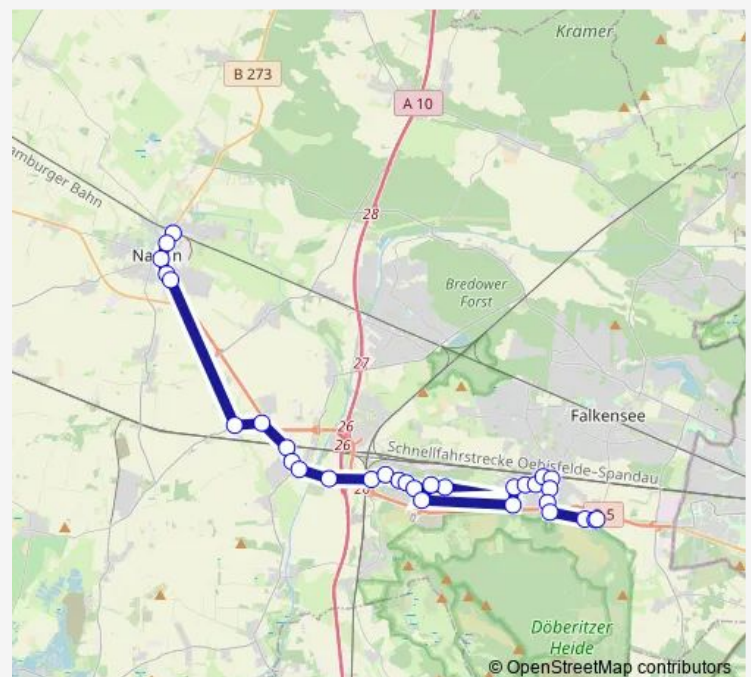

Dyrotz

Wustermark, Berliner Str.

Route schedule

Dallgow-Döberitz, Havelpark — Wustermark, Bahnhof

Monday 13:32

Tuesday 13:32

Wednesday 13:32

Thursday 13:32

Friday 13:32

Saturday —

Sunday —

Route info

Direction: Dallgow-Döberitz, Havelpark

Stops: 23

Trip Duration: 0 hour 37 min

■ 663

Wustermark, Schule (schulseitig)

Wustermark, Bahnhof

Direction

Nauen, Bahnhof — Dallgow-Döberitz, Havelpark (Parkplatz)

31 stops

[Open route schedule](#)

Nauen, Bahnhof

Nauen, Oranienburger Str.

Nauen, Zentrum

Nauen, Berliner Str.

Nauen, Marx-Engels-Str.

Wernitz (Wendeschleife)

Abzweig Wernitz

Wustermark, Bahnhof

Wustermark, Schule (Rathaus)

Wustermark, Berliner Str.