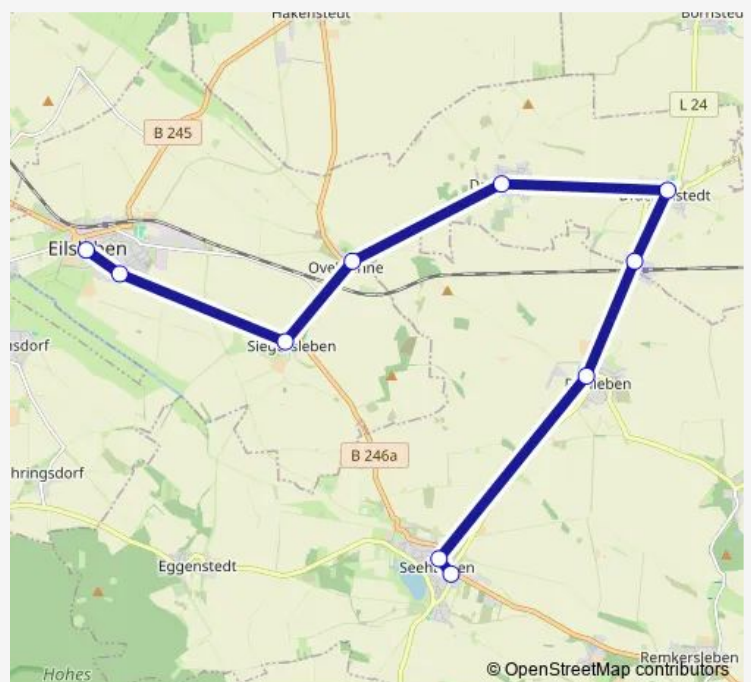

Druxberge

Drackenstedt, Kirchplatz

Dreileben, Bahnhof

Dreileben, Neue Hauptstraße

Seehausen, Friedrich-Engels-Str.

Route schedule

Eilsleben, Rudolf-Breitscheid-Str. — Seehausen, Friedrich-Engels-Str.

Monday 06:07-06:35

Tuesday 06:07-06:35

Wednesday 06:07-06:35

Thursday 06:07-06:35

Friday 06:07-06:35

Saturday —

Sunday —

Route info

Direction: Eilsleben, Rudolf-Breitscheid-Str.

Stops: 9

Trip Duration: 0 hour 27 min

Direction

Dreileben, Neue Hauptstraße — Ummendorf, Hinter der Burg

11 stops

[Open route schedule](#)

Dreileben, Neue Hauptstraße

Dreileben, Bahnhof

Trip Duration: 0 hour 24 min

Direction

Seehausen, Friedrich-Engels-Str. — Eilsleben, Rudolf-Breitscheid-Str.

10 stops

[Open route schedule](#)

Seehausen, Friedrich-Engels-Str.

Seehausen, Busbahnhof

Dreileben, Neue Hauptstraße