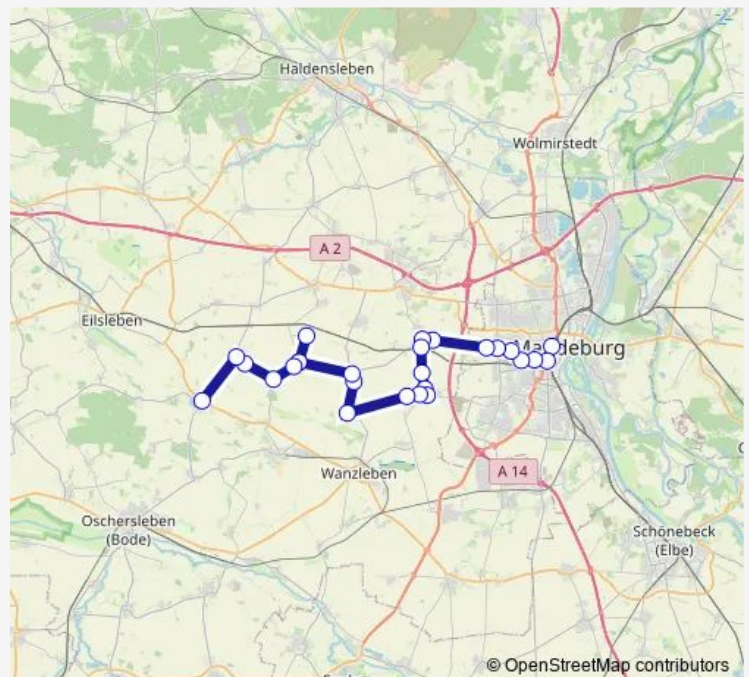

Direction

Bergen — Magdeburg Zob, alle Richtungen

22 stops

[Open route schedule](#)

- Bergen
- Gr. Rodensleben, Kita
- Hemsdorf
- Gr. Rodensleben, Zur Magdeburger Str.
- Kl. Rodensleben, Rodenslebener Str.
- Kl. Rodensleben, Domerslebener Str.
- Domersleben, Krugberg
- Domersleben, Hemsdorfer Weg
- Hohendodeleben, K1223
- Hohendodeleben, Stern
- Hohendodeleben, Nordstraße
- Hohendodeleben, Niederndodelebener Str.
- Niederndodeleben, Bahnhof
- Niederndodeleben, Magdeburger Str.
- Niederndodeleben, Am Stadtberg
- Magdeburg, Am Torplatz
- Magdeburg, Hannoversche Str.
- Westfriedhof
- Magdeburg, An der Enckekaserene
- Hermann-Gieseler-Halle
- Maybachstraße

Direction

Magdeburg, Zob — Seehausen, Busbahnhof

26 stops

[Open route schedule](#)

Magdeburg, Zob

Maybachstraße

Hermann-Gieseler-Halle

Magdeburg, An der Enckekaserene

Westfriedhof

Magdeburg, Hannoversche Str.

Magdeburg, Am Torplatz

Niederndodeleben, Am Stadtberg

Niederndodeleben, Magdeburger Str.

Niederndodeleben, Bahnhof

Hohendodeleben, Niederndodelebener Str.

Hohendodeleben, Nordstraße

Saturday —

Sunday —

Route info

Direction: Seehausen, Busbahnhof

Stops: 22

Trip Duration: 0 hour 51 min

Direction

undefined — undefined