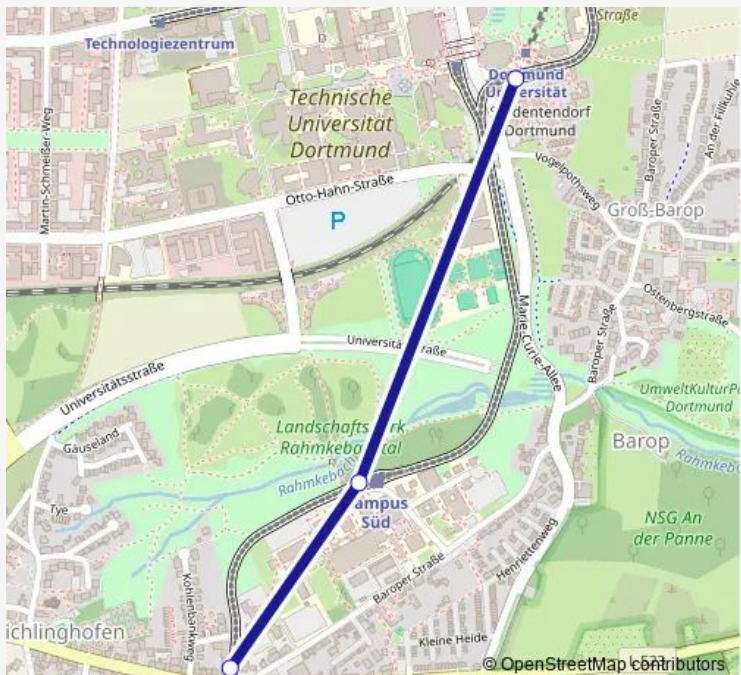

Monorail HB5 DO-Universität - Campus Süd - Eichlinghofen H-Bahn

[Go to website](#)

Direction
 Dortmund Eichlinghofen H-Bahn — Dortmund Universität S
 3 stops
[Open route schedule](#)

- Dortmund Eichlinghofen H-Bahn
- Dortmund Campus Süd
- Dortmund Universität S

Route schedule
 Dortmund Eichlinghofen H-Bahn — Dortmund Universität S

Monday	19:21-23:51
Tuesday	19:21-23:51
Wednesday	19:21-23:51
Thursday	19:21-23:51
Friday	19:21-23:51
Saturday	08:01-16:01
Sunday	—

Route info
 Direction: Dortmund Eichlinghofen H-Bahn
 Stops: 3
 Trip Duration: 0 hour 7 min

DirectionDortmund Universität S — Dortmund Eichlinghofen
H-Bahn

3 stops

[Open route schedule](#)

Dortmund Universität S

Route info

Direction: Dortmund Universität S

Stops: 3

Trip Duration: 0 hour 6 min

HB5 Monorail time schedules and route maps are available in an offline PDF at busmaps.com. Use the busmaps.com website to see live bus times, train schedule or subway schedule, and step-by-step directions for all public transit in Dortmund