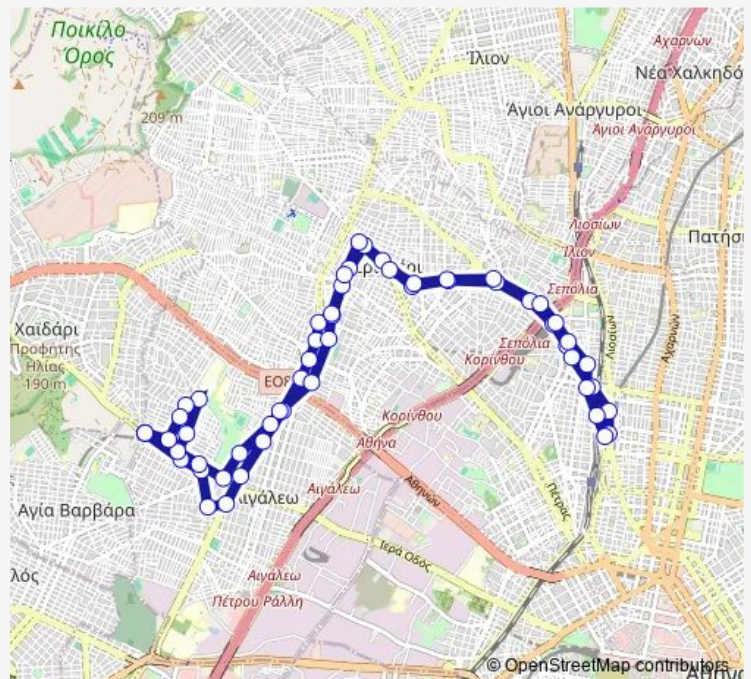

Saturday 05:30-22:35

Sunday 06:00-22:35

Route info

Direction: Δημαρχειο Αιγαλεω

Stops: 55

Trip Duration: 1 hour 15 min

891 — Αιγαλεω - Περιστερι - Σταθ. Αττικήσ (Κυκλικη)

Ροσινιολ