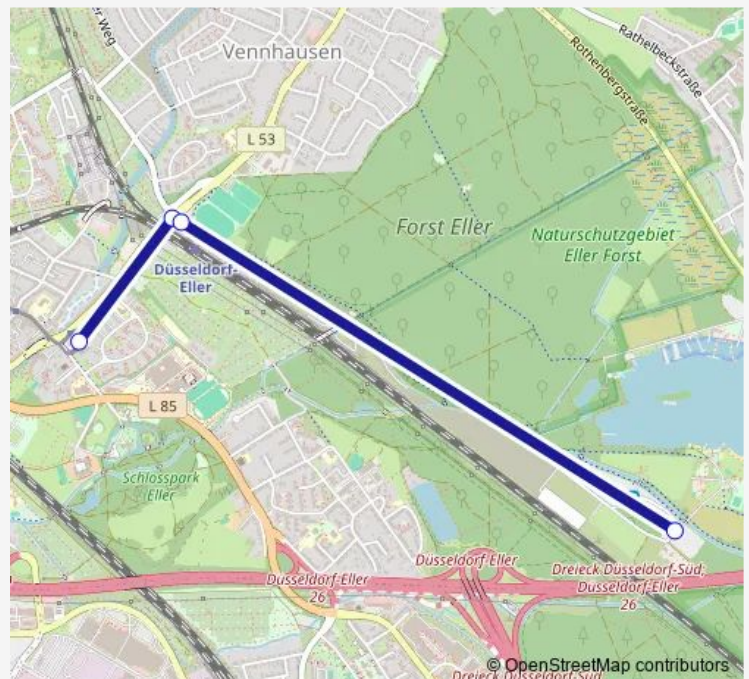

### Direction

D-Vennhauser Allee — D-Strandbad Süd

4 stops

[Open route schedule](#)

D-Vennhauser Allee

D-Eller S

D-Eller S

D-Strandbad Süd

### Route schedule

D-Vennhauser Allee — D-Strandbad Süd

Monday	09:02-19:33
Tuesday	09:02-19:32
Wednesday	09:02-19:32
Thursday	09:02-19:33
Friday	09:02-19:32
Saturday	09:02-19:32
Sunday	09:02-19:33

### Route info

Direction: D-Vennhauser Allee

Stops: 4

Trip Duration: 0 hour 8 min

## Direction

D-Strandbad Süd — D-Vennhauser Allee

5 stops

[Open route schedule](#)

D-Strandbad Süd

D-Campingplatz Südstrand

D-Eller S

D-Eller S