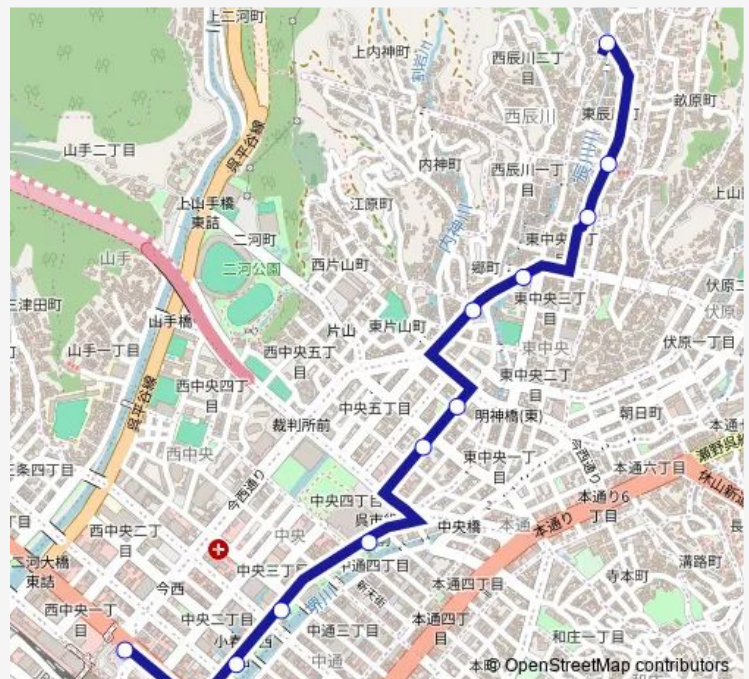

### Route schedule

辰川 — 日本製鉄前

Monday 06:57

Tuesday 06:57

Wednesday 06:57

Thursday 06:57

Friday 06:57

Saturday —

### Route info

Direction: 辰川

Stops: 23

Trip Duration: 0 hour 28 min

31 — 辰川線

BusMaps

昭和町

日本製鉄前