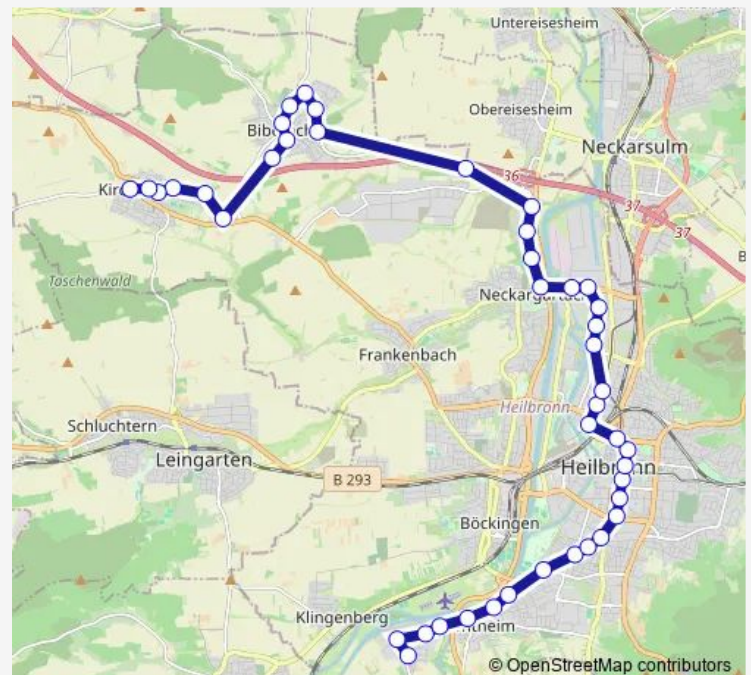

Heilbronn Berliner Platz Ost

### Route schedule

Horkheim Stauwehrhalle — Kirchhausen Wimpfener Weg

Monday 19:21-22:21

Tuesday 19:21-22:21

Wednesday 19:21-22:21

Thursday 19:21-22:21

Friday 19:21-22:21

Saturday 05:13-22:21

### Route info

Direction: Horkheim Stauwehrhalle

Stops: 48

Trip Duration: 0 hour 59 min

HN Hallenbad/Bildungscampus Ost  
HN Europapl./Bildungscampus West  
Heilbronn Etzelstraße  
Heilbronn Industrieplatz (Ost)  
Heilbronn Brüggemannstraße  
Heilbronn Fiat  
Heilbronn Imlinstraße  
Heilbronn Salzgrund  
Heilbronn Großkraftwerk Ost  
Neckargartach Feurerstraße  
Neckargartach Böllinger Straße  
Neckargartach Milchhof  
Neckargartach Neckarau  
Heilbronn Böllinger Mühle  
Biberach Im Förstle  
Biberach Hahnenäckerstraße  
Biberach Franz-Lehar-Straße  
Biberach Hallenbad/Friedhof  
Biberach Finkenbergstraße  
Biberach Weirachstraße  
Biberach Maustal  
Kirchhsen Carl-Zeiss-Str. Nord  
Kirchhausen Attichäckerstraße  
Kirchhausen Rudolf-Harbig-Str.  
Kirchh Schultheiss-Hammer-Str  
Kirchhausen Schloßplatz  
Kirchhausen Wimpfener Weg