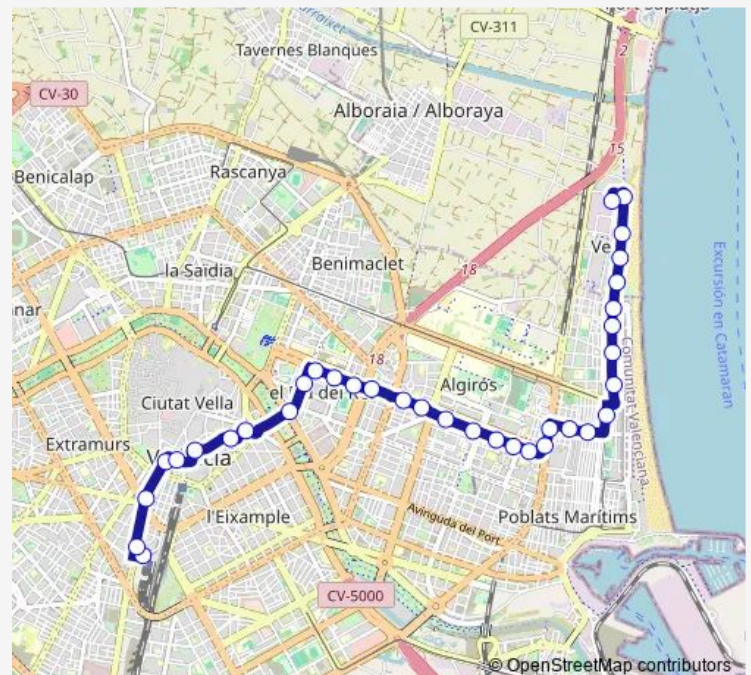

### Route schedule

La Patacona - Institut — Estació Joaquín Sorolla

Monday 00:00

Tuesday 00:00

Wednesday 00:00

Thursday 00:00

Friday 00:00

Saturday 00:00

### Route info

Direction: La Patacona - Institut

Stops: 34

Trip Duration: 0 hour 48 min

Blasco Ibáñez (imparell) - Hospitals

Blasco Ibáñez - Jaume Roig

Vivers

Tetuan (interior)

## Direction

Estació Joaquín Sorolla — La Patacona - Institut

35 stops

[Open route schedule](#)

Estació Joaquín Sorolla

Centre de Salut Gil i Morte

Plaça d'Espanya - Julio Antonio

Sant Vicent Màrtir - Ànimes

## Route info

Direction: Estació Joaquín Sorolla

Stops: 35

Trip Duration: 0 hour 40 min

Doctor Lluch - Vicent Guillot

Cavite - Riu Tajo

Cavite - Vicent la Roda

Cavite - Font d'en Carròs