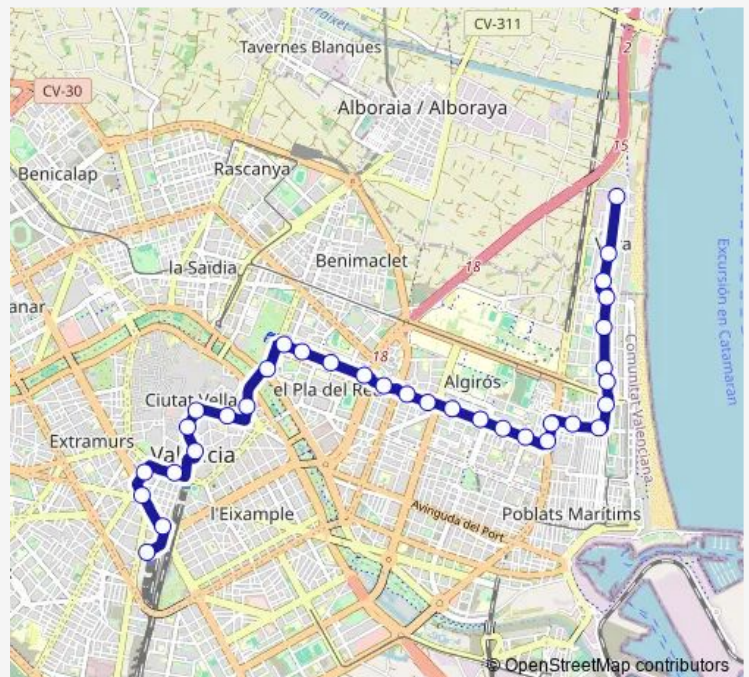

Blasco Ibáñez - Rubén Darío

Blasco Ibáñez - Almela i Vives

Blasco Ibáñez - Facultat de Psicologia

Route schedule

La Patacona - Institut — Estació Joaquín Sorolla

Monday	00:00
Tuesday	00:00
Wednesday	00:00
Thursday	00:00
Friday	00:00
Saturday	00:00
Sunday	00:00

Route info

Direction: La Patacona - Institut

Stops: 34

Trip Duration: 0 hour 44 min

31 — LA Patacona/LA Malva-Rosa - Poeta Querol

Blasco Ibáñez (imparell) - Hospitals

Blasco Ibáñez - Jaume Roig

Vivers

Saturday 00:00

Sunday 00:00

Route info

Direction: Estació Joaquín Sorolla

Stops: 35

Trip Duration: 0 hour 45 min

Doctor Lluch - Vicent Guillot

Cavite - Riu Tajo