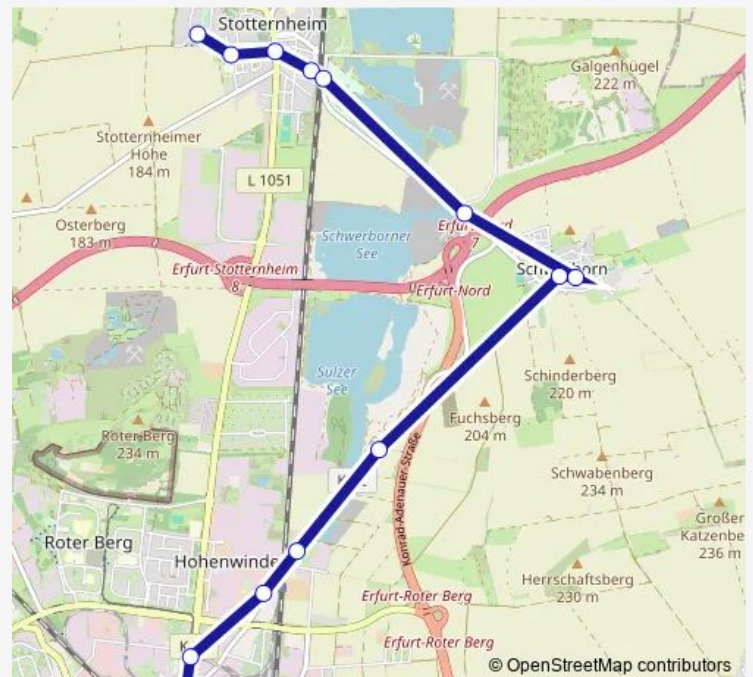

Erfurt, Sulzer See

Erfurt, Schwerborn

Erfurt, Kleine Herrengasse

Erfurt, Deponie

Erfurt, Stotternheim Strandbad

Erfurt, Stotternheim Bahnhof

Erfurt, Stotternheim, Bergfeldstraße

Erfurt, Vor den Salzwiesen

### Route schedule

Erfurt, Grubenstraße — Erfurt, Vor den Salzwiesen

Monday	12:05-15:05
Tuesday	12:05-15:05
Wednesday	12:05-15:05
Thursday	12:05-15:05
Friday	12:05-23:06
Saturday	09:13-23:06
Sunday	10:06-17:14

### Route info

Direction: Erfurt, Grubenstraße

Stops: 12

Trip Duration: 0 hour 19 min

## Direction

Erfurt, Grubenstraße — Erfurt, Vor den Salzwiesen

13 stops

[Open route schedule](#)

Erfurt, Grubenstraße

Erfurt, An der Lache

Erfurt, Thüringer Energie Ag

Erfurt, Bahnhof Erfurt Ost