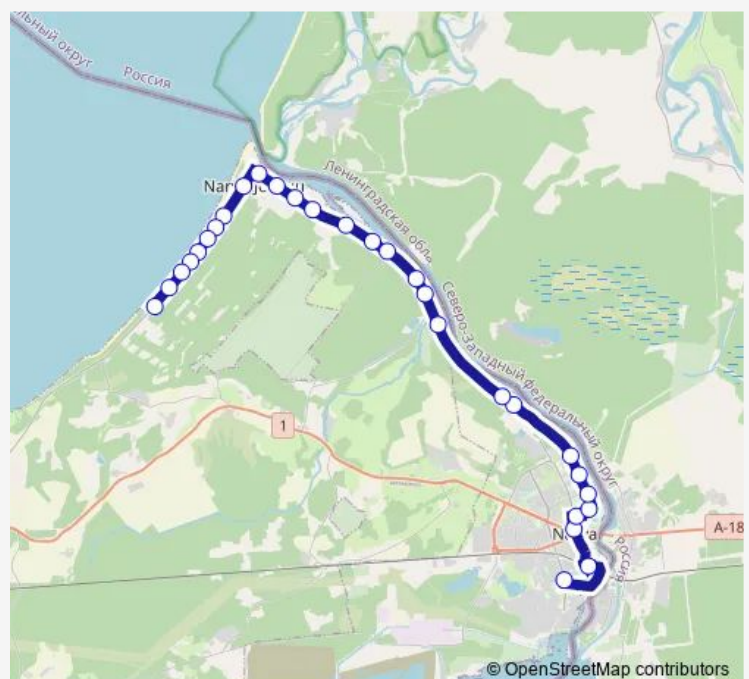

### Route info

Direction: Kreenholmi keskus

Stops: 29

Trip Duration: 0 hour 45 min

Meresuu

Kajaka

Luha

Nooruse