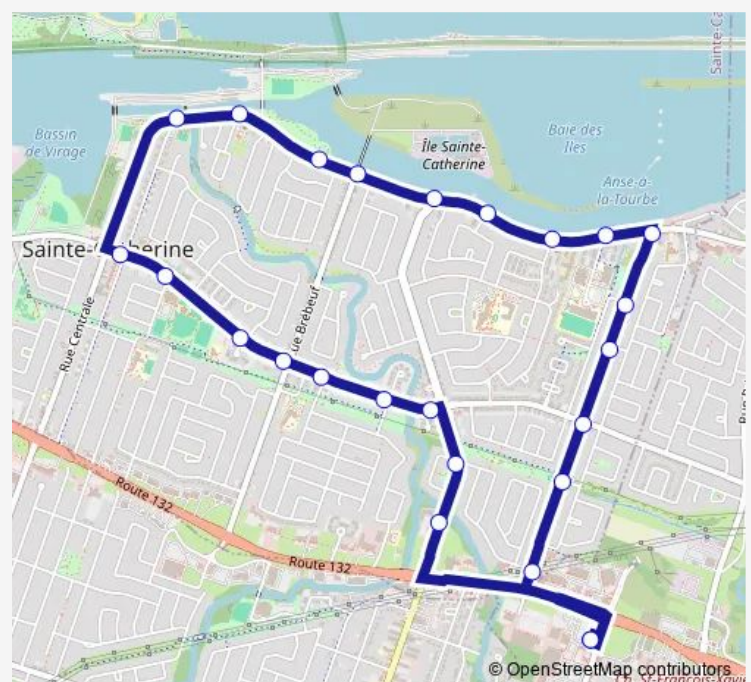

Marie-Victorin / des Récifs

Marie-Victorin / des Écluses

Marie-Victorin / Brébeuf

Marie-Victorin / devant le Parc Optimiste

Marie-Victorin / du Canal

Marie-Victorin / Union

Saint-Laurent / de l'Union

Saint-Laurent / Bédard

Saint-Laurent / Place Leblanc

Saint-Laurent / Brébeuf

Saint-Laurent / des Éperviers

Saint-Laurent / des Faucons

Route schedule

Terminus Georges-Gagné - Quai 1 — Terminus Georges-Gagné - Quai 1

Monday 05:31-19:18

Tuesday 05:31-19:18

Wednesday 05:31-19:18

Thursday 05:31-19:18

Friday 05:31-19:18

Saturday —

Sunday —

Route info

Direction: Terminus Georges-Gagné - Quai 1

Stops: 25

Trip Duration: 0 hour 20 min

31 — Jogues - Marie-Victorin - Saint-Laurent

Saint-Laurent / des Écluses

des Écluses / Colomb

des Écluses / devant le Domaine Le Roussillon

Terminus Georges-Gagné - Quai 1