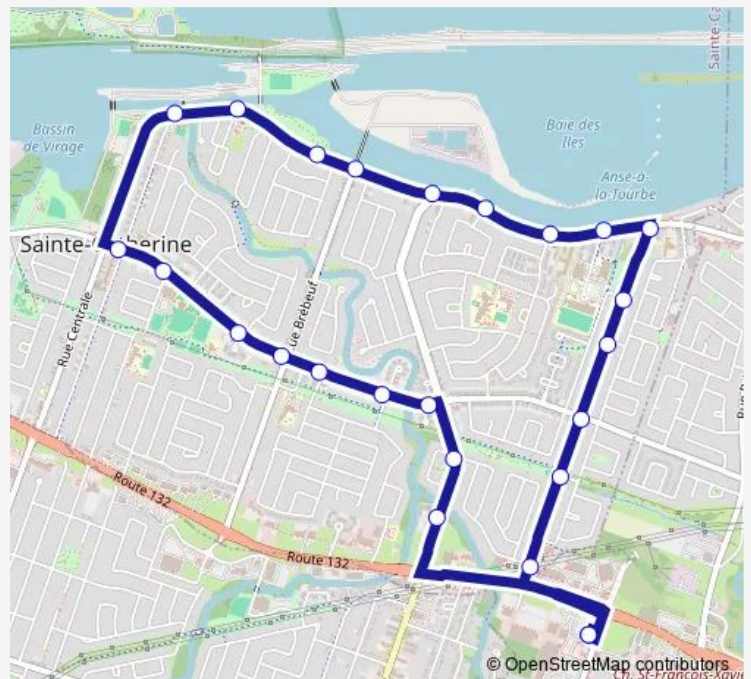

Marie-Victorin / des Récifs

Marie-Victorin / des Écluses

Marie-Victorin / Brébeuf

Marie-Victorin / devant le Parc Optimiste

Marie-Victorin / du Canal

Marie-Victorin / Union

Saint-Laurent / de l'Union

Saint-Laurent / Bédard

Saint-Laurent / Place Leblanc

Saint-Laurent / Brébeuf

Saint-Laurent / des Éperviers

Saint-Laurent / des Faucons

Route schedule

Terminus Georges-Gagné - Quai 1 — Terminus Georges-Gagné - Quai 1

Monday	05:31-19:18
Tuesday	05:31-19:18
Wednesday	05:31-19:18
Thursday	05:31-19:18
Friday	05:31-19:18
Saturday	—
Sunday	—

Route info

Direction: Terminus Georges-Gagné - Quai 1

Stops: 25

Trip Duration: 0 hour 22 min

31 — Jogues - Marie-Victorin - Saint-Laurent

Saint-Laurent / des Écluses

des Écluses / Colomb

des Écluses / devant le Domaine Le Roussillon