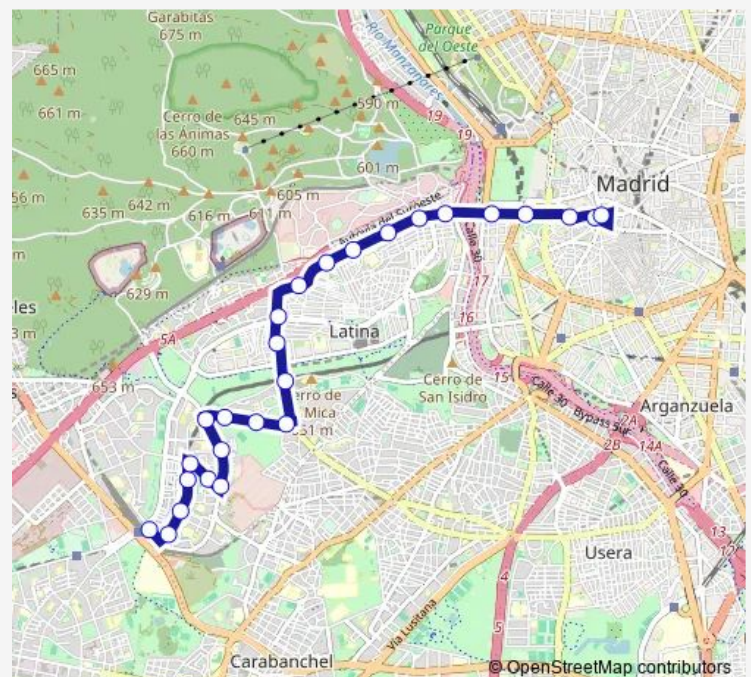

Thursday 05:25-23:00

Friday 05:25-23:00

Saturday 05:25-23:00

Sunday 07:00-23:00

Route info

Direction: Aluche

Stops: 26

Trip Duration: 0 hour 45 min

31 — Plaza Mayor - Aluche

Puente De Segovia

Cuesta De La Vega

Plaza De La Paja

Puerta Cerrada

Plaza Mayor

Direction

Plaza Mayor — Aluche

27 stops

[Open route schedule](#)

Plaza Mayor

Puerta Cerrada

Plaza De La Paja

Cuesta De La Vega

Puente De Segovia

Puente De Segovia - Paseo De Extremadura

Thursday 05:55-23:30

Friday 05:55-23:30

Saturday 05:55-23:30

Sunday 07:30-23:30

Route info

Direction: Plaza Mayor

Stops: 27

Trip Duration: 0 hour 46 min