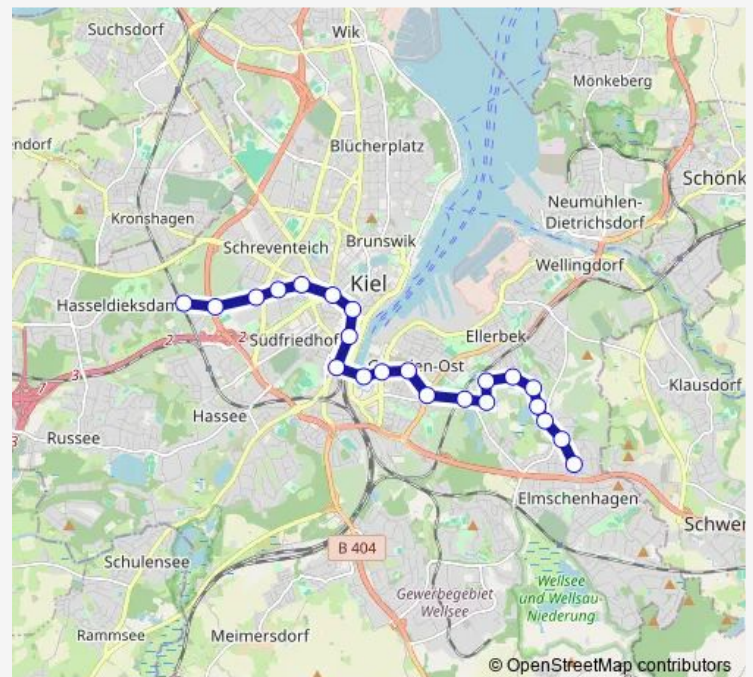

Direction

Andreas-Hofer-Platz A — Hasselrade B

22 stops

[Open route schedule](#)

Andreas-Hofer-Platz A

Weinberg A

Gerstenkamp A

Tröndelweg A

Gablenzstraße/Hörnbad A

Hummelwiese A

Hauptbahnhof B2

Ziegelteich B

Exerzierplatz B

Wilhelmplatz D

Metzstraße

Virchowstraße > Mühlenweg

Saturday —

Sunday —

Route info

Direction: Andreas-Hofer-Platz A

Stops: 22

Trip Duration: 0 hour 38 min

Direction

Andreas-Hofer-Platz A — Hasselrade B

22 stops

[Open route schedule](#)

Andreas-Hofer-Platz A

Weinberg A

Gerstenkamp A

Tröndelweg A

Wohldkoppel A

Grabastraße A