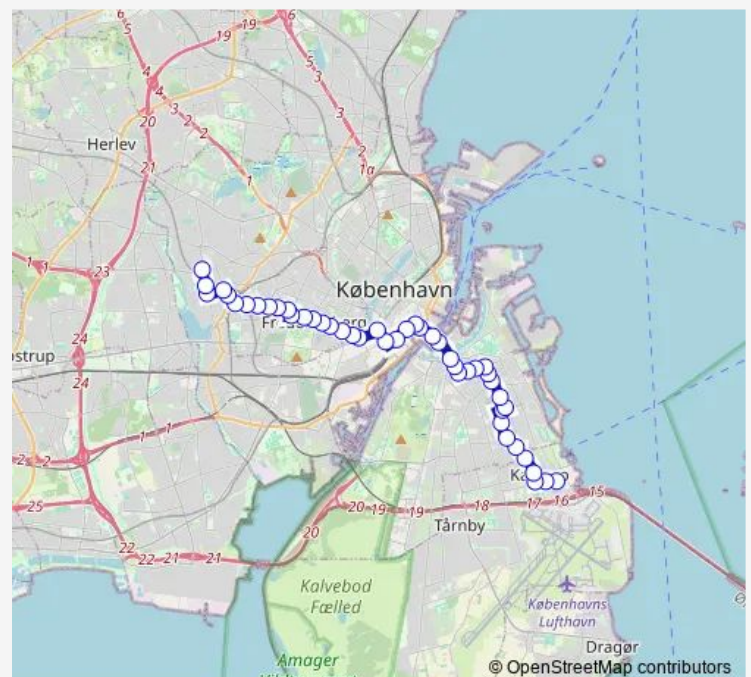

Hyben Allé (Kastrupvej)

Postparken (Kastrupvej)

Wibrandsvej (Kastrupvej)

Persiensvej (Kastrupvej)

Amager Hospital (Italiensvej)

Italiensvej, Hospitalet (Backersvej)

Florensvej (Backersvej)

Lergravsparken St. (Østrigsgade)

Bulgariensgade (Østrigsgade)

Holmbladsgade (Østrigsgade)

Lyneborggade (Holmbladsgade)

Jemtelandsgade (Holmbladsgade)

Amagerbro St. (Amagerbrogade)

Sønderport (Amager Boulevard)

Christianshavn St. (Torvegade)

Knippelsbro (Torvegade)

Børsen (Børsgade)

Route schedule

Kastrup St. (Ved Stationen) — Ålekistevej, Sløjfen

Monday	04:39-00:12 ⁺¹
Tuesday	04:39-00:12 ⁺¹
Wednesday	04:39-00:12 ⁺¹
Thursday	04:39-00:12 ⁺¹
Friday	04:39-00:12 ⁺¹
Saturday	04:59-00:12 ⁺¹
Sunday	04:59-00:12 ⁺¹

Route info

Direction: Kastrup St. (Ved Stationen)

Stops: 45

Trip Duration: 0 hour 46 min

Gammel Strand St. Christiansborg (Vindebrogade)

Stormbroen, Nationalmuseet (Vindebrogade)

Glyptoteket (Tietgensgade)

Hovedbanegården, Tivoli (Bernstorffsgade)