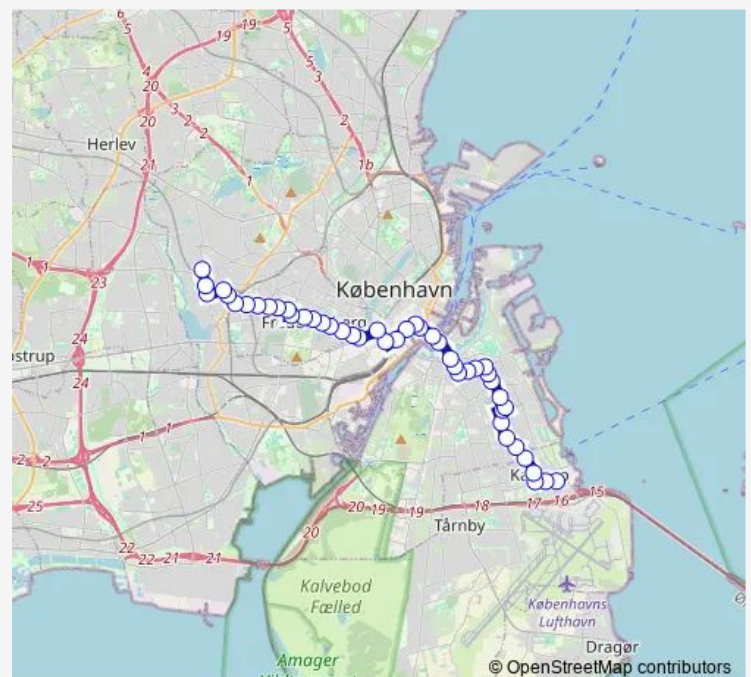

Hyben Allé (Kastrupvej)

Postparken (Kastrupvej)

Wibrandsvej (Kastrupvej)

Persiensvej (Kastrupvej)

Amager Hospital (Italiensvej)

Italiensvej, Hospitalet (Backersvej)

Florensvej (Backersvej)

Lergravsparken St. (Østrigsgade)

Bulgariensgade (Østrigsgade)

Holmbladsgade (Østrigsgade)

Lyneborggade (Holmbladsgade)

Jemtelandsgade (Holmbladsgade)

Amagerbro St. (Amagerbrogade)

Sønderport (Amagerbrogade)

Christmas Møllers Plads (Amagerbrogade)

Christianshavn St. (Torvegade)

Knippelsbro (Torvegade)

Route schedule

Kastrup St. (Ved Stationen) — Ålekistevej, Sløjfen

Monday	04:39-00:12 ⁺¹
Tuesday	04:39-00:12 ⁺¹
Wednesday	04:39-00:12 ⁺¹
Thursday	04:39-00:12 ⁺¹
Friday	04:39-00:12 ⁺¹
Saturday	04:59-00:12 ⁺¹
Sunday	04:59-00:12 ⁺¹

Route info

Direction: Kastrup St. (Ved Stationen)

Stops: 46

Trip Duration: 0 hour 52 min

Børsen (Børsgade)

Gammel Strand St. Christiansborg (Vindebrogade)

Stormbroen, Nationalmuseet (Vindebrogade)

Glyptoteket (Tietgensgade)