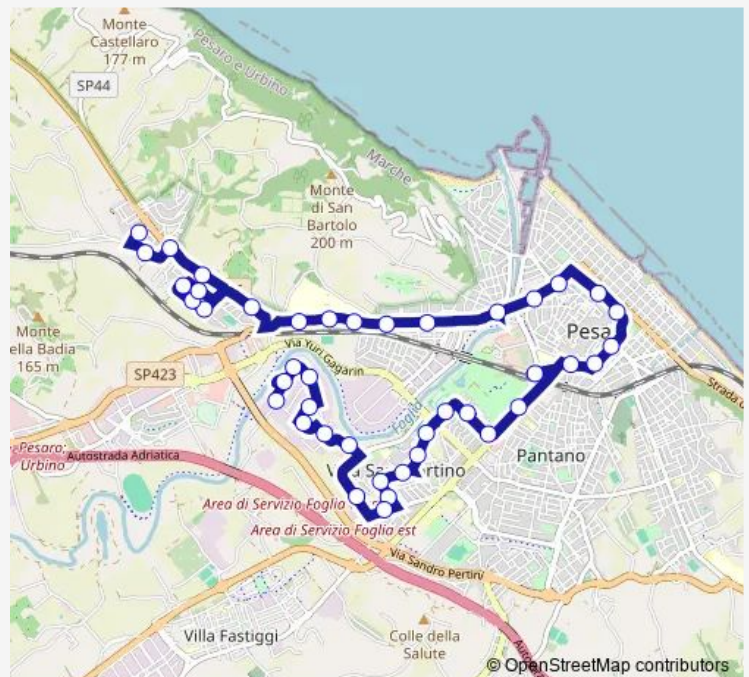

Don Minzoni

Matteotti

Gramsci

**Route schedule**

Metauro (Esino) — Toscana 5

Monday 07:08-19:08

Tuesday 07:08-19:08

Wednesday 07:08-19:08

Thursday 07:08-19:08

Friday 07:08-19:08

Saturday 07:08-19:08

Sunday —

**Route info**

Direction: Metauro (Esino)

Stops: 42

Trip Duration: 0 hour 37 min

31 — Cattabrighe - Villa San Martino

XI Febbraio

Pesaro Stazione (Bus+Fs)

Miralfiore

Cimarosa 1 (Solferino)

Cimarosa 2 (Parco)

Respighi

Togliatti 1