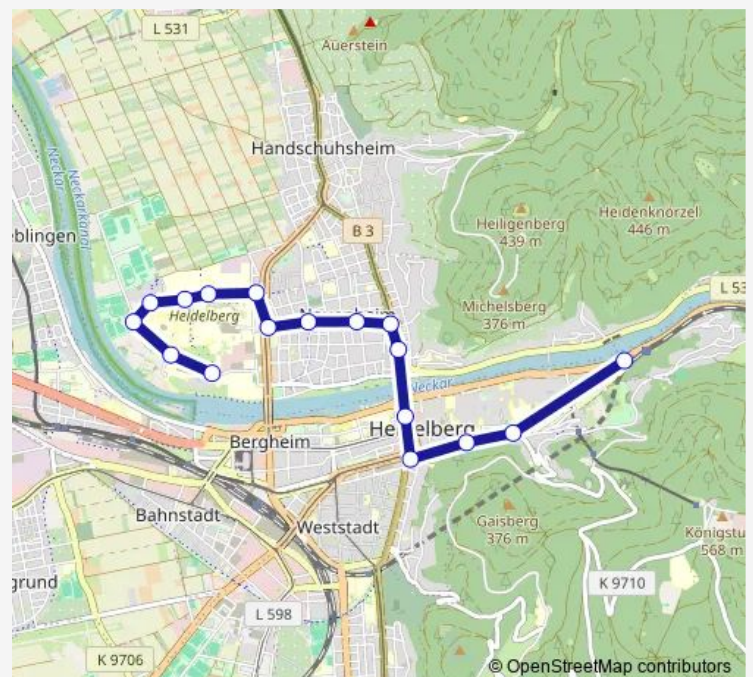

Mönchhofschule

Lutherstraße

Brückenstraße

Bismarckplatz

Stadthalle

Marstallstraße

Alte Brücke

Neckarmünzplatz

—

Route info

Direction: Campus Im Neuenheimer Feld

Stops: 18

Trip Duration: 0 hour 29 min

Direction

S-Bahnhof Altstadt — Campus Im Neuenheimer Feld

19 stops

[Open route schedule](#)

S-Bahnhof Altstadt

Herrenmühle

Alte Brücke

Marstallstraße

Stadthalle

St. Vincentius-Krankenhaus

Brückenstraße

Tuesday 06:01-23:51

Wednesday 06:01-23:51

Thursday 06:01-23:51

Friday 06:01-23:51

Saturday 05:55-00:21⁺¹

Sunday 06:51-00:21⁺¹

Route info

Direction: Campus Im Neuenheimer Feld