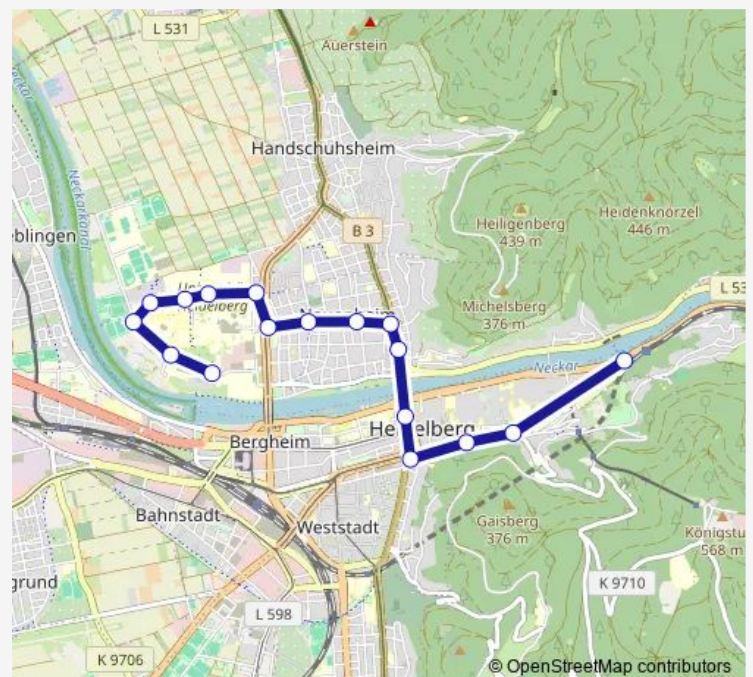

Mönchhofschule

Lutherstraße

Brückenstraße

Bismarckplatz

Gaisbergstraße

Friedrich-Ebert-Platz

Peterskirche

S-Bahnhof Altstadt

Sunday 06:51-23:51

Route info

Direction: Campus Im Neuenheimer Feld

Stops: 17

Trip Duration: 0 hour 29 min

Direction

S-Bahnhof Altstadt — Campus Im Neuenheimer Feld

18 stops

[Open route schedule](#)

S-Bahnhof Altstadt

Herrenmühle

Peterskirche

Friedrich-Ebert-Platz

Bismarckplatz

Brückenstraße

Lutherstraße

Thursday 05:22-00:29⁺¹

Friday 05:22-00:29⁺¹

Saturday 05:22-00:29⁺¹

Sunday 07:02-00:29⁺¹

Route info

Direction: S-Bahnhof Altstadt

Stops: 18

Trip Duration: 0 hour 27 min