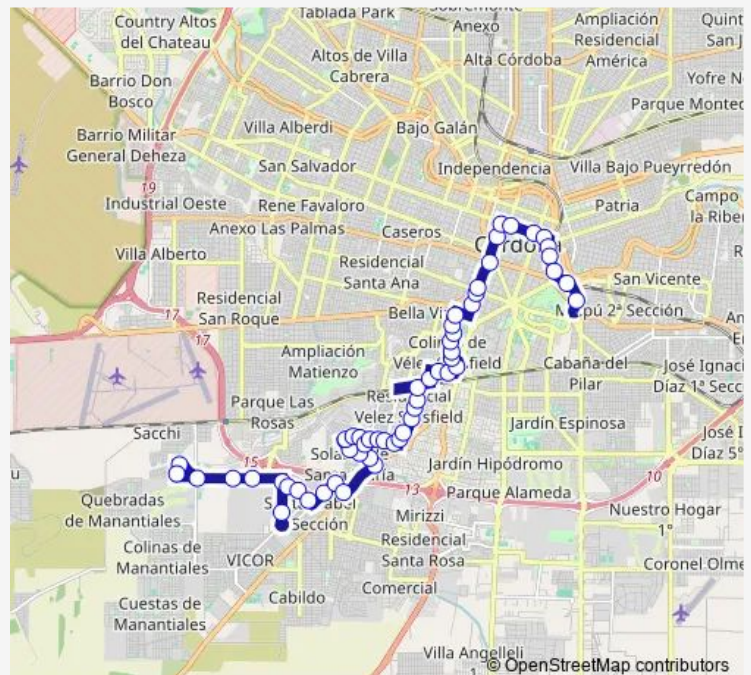

Direction

Bajada del Pucará S/N — Dirección desconocida

53 stops

[Open route schedule](#)

Bajada del Pucará S/N

Corrientes S/N

Agustín Garzón S/N

Bulevar Juan Domingo Perón 653

Arturo M. Bas 2499

Route schedule

Bajada del Pucará S/N — Dirección desconocida

Monday 00:38-23:58

Tuesday 00:38-23:58

Wednesday 00:38-23:58

Thursday 00:38-23:58

Friday 00:38-23:58

Saturday 00:00-23:30

Sunday 00:04-23:34

Route info

Direction: Bajada del Pucará S/N

Stops: 53

Trip Duration: 1 hour 0 min

Arq. Ernesto La Padula 603

Doctor José Pizarro 900