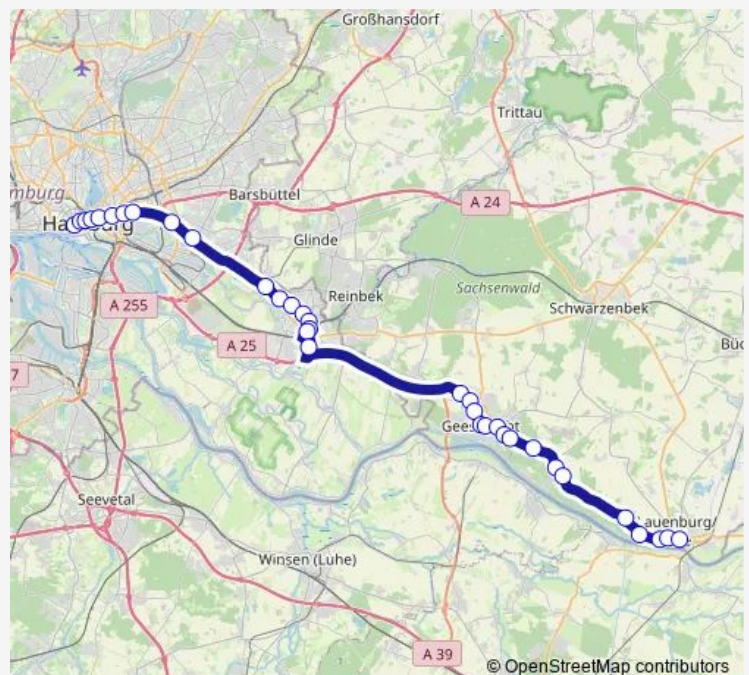

### Direction

Lauenburg, Zob — Bf. Bergedorf

18 stops

[Open route schedule](#)

- Lauenburg, Zob
- Lauenburg, Albinusstraße
- Lauenburg, Sportplatz
- Glüsing, Berliner Straße
- Schnakenbek, Twiete
- Grünhof, Krukower Weg
- Grünhof, Steinberg
- Geesthacht, Grüner Jäger
- Geesthacht, Waldfriedhof
- Geesthacht, Jugendherberge
- Geesthacht, Berliner Straße
- Geesthacht, Zob
- Geesthacht, An der Post
- Geesthacht, Düneberger Straße
- Geesthacht, Schäferstrift
- Geesthacht, Besenhorst
- Lehfeld
- Bf. Bergedorf

### Route schedule

Lauenburg, Zob — Bf. Bergedorf

Monday	20:23
Tuesday	20:23
Wednesday	20:23
Thursday	20:23
Friday	20:23
Saturday	19:33
Sunday	19:33

### Route info

Direction: Lauenburg, Zob

Stops: 18

Trip Duration: 0 hour 39 min

■ 31 — %UB Rödingsmarkt > Billstedt > Bf. Bergedorf > Geesthacht > Lauenburg, Zob

## Direction

Lauenburg, Zob — U Rödingsmarkt (Großer Burstah)

34 stops

[Open route schedule](#)

Lauenburg, Zob

Lauenburg, Albinusstraße

Lauenburg, Sportplatz

Glüsing, Berliner Straße