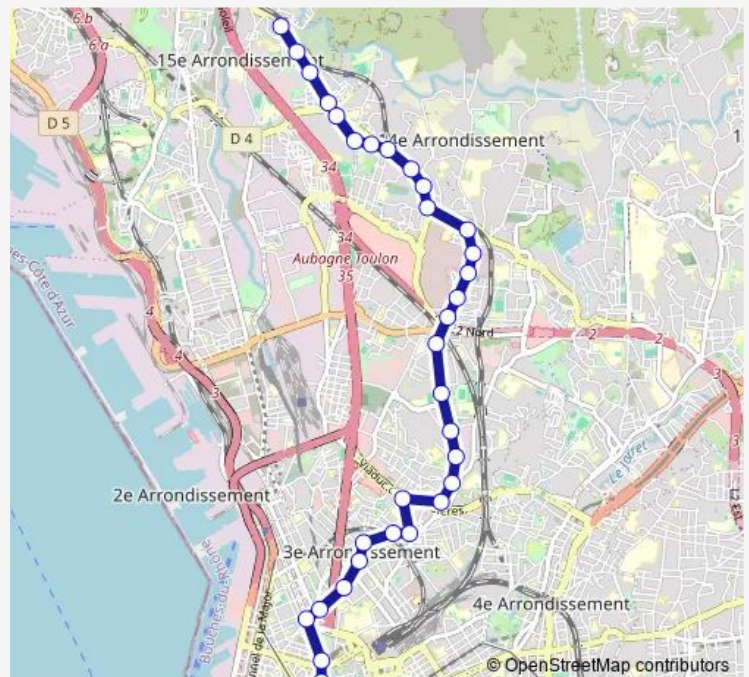

Bus 31 Canebière Bourse - Les Ayalades

[Go to website](#)

Direction

Les Ayalades — Canebière Bourse

34 stops

[Open route schedule](#)

- Les Ayalades
- La Sylve Le Castellas
- Le Castellas
- Castellas Les Lions
- St Joseph Les Lions
- St Joseph
- Coxe Mairie 13-14
- Coxe Massenet
- Tour Sainte
- La Simiane
- Nungesser
- Ste Marthe
- Ste Marthe Peupliers
- Ste Marthe Vert Bois
- Ste Marthe Jourdan
- Ste Marthe Le Camp
- Bertrandon
- La Marine
- Ste Marthe Bougie
- Ste Marthe Colonel
- 5 Avenues Burel

Route schedule

Les Ayalades — Canebière Bourse

Monday	04:49-21:16
Tuesday	04:49-21:16
Wednesday	04:49-21:16
Thursday	04:49-21:16
Friday	04:49-21:16
Saturday	04:49-21:16
Sunday	04:49-21:16

Route info

Direction: Les Ayalades

Stops: 34

Trip Duration: 0 hour 42 min

■ 31 — Canebière Bourse - Les Ayalades

BusMaps

Burel Plombières

Plombières Arnal

Place Caffo

Loubon Barbini

Canebière Bourse

Direction

Canebière Bourse — Les Aygalades

33 stops

[Open route schedule](#)

Canebière Bourse

Barbusse Colbert

Métro Colbert