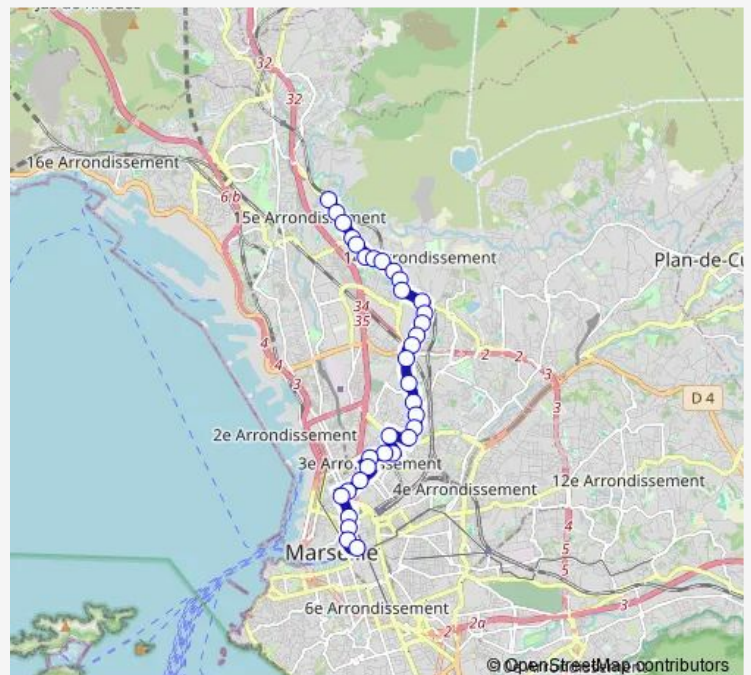

Bus 31 Canebière Bourse - Les Aygaldes

[Go to website](#)

Direction

Les Aygaldes — Canebière Bourse

34 stops

[Open route schedule](#)

- Les Aygaldes
- La Sylve Le Castellas
- Le Castellas
- Castellas Les Lions
- St Joseph Les Lions
- St Joseph
- Coxe Mairie 13-14
- Coxe Massenet
- Tour Sainte
- La Simiane
- Nungesser
- Ste Marthe
- Ste Marthe Peupliers
- Ste Marthe Vert Bois
- Ste Marthe Jourdan
- Ste Marthe Le Camp
- Bertrandon
- La Marine
- Ste Marthe Bougie
- Ste Marthe Colonel
- 5 Avenues Burel

Route schedule

Les Aygaldes — Canebière Bourse

Monday	04:49-21:16
Tuesday	04:49-21:16
Wednesday	04:49-21:16
Thursday	04:49-21:16
Friday	04:49-21:16
Saturday	04:49-21:16
Sunday	05:50-21:15

Route info

Direction: Les Aygaldes

Stops: 34

Trip Duration: 0 hour 45 min

31 — Canebière Bourse - Les Aygaldes

BusMaps

Burel Plombières

Plombières Arnal

Place Caffo

Loubon Barbini

Direction: Canebière Bourse

Stops: 33

Trip Duration: 0 hour 37 min

Tour Sainte

Coxe Massenet

St Joseph

St Joseph Les Lions

Castellas Les Lions