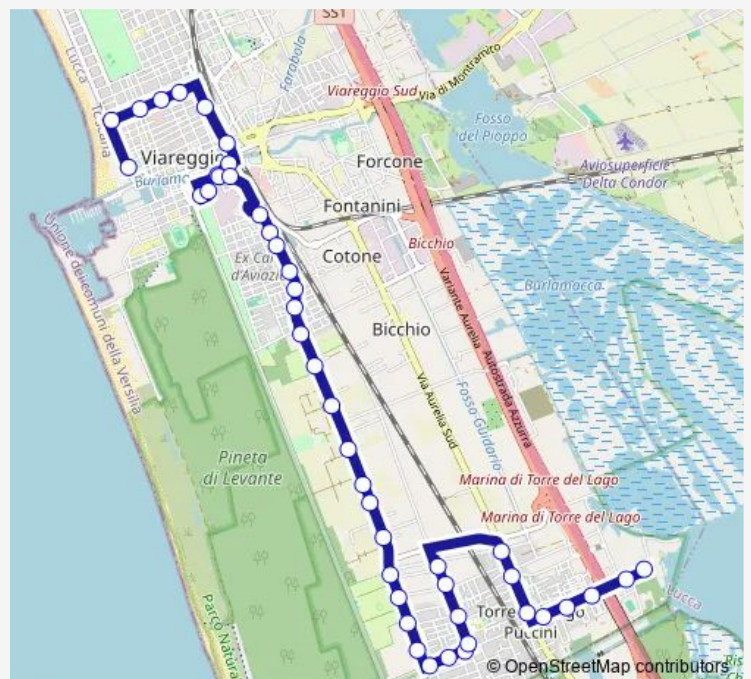

**Bus 31 Torre Del Lago-Lecci-Burlamacchi-Garibaldi-P.Za D'Azeglio**

[Go to website](#)

**Direction**

Darsena Scuole 1 — P.Za D'Azeglio

10 stops

[Open route schedule](#)

Darsena Scuole 1

Via Menini Civ. 40-44

Via Coppino Ang. Via Trieste

Via Coppino Civ.39

Stazione Vecchia

Via Burlamacchi

Via Garibaldi Poste

Via S.Francesco Comune

Via S. Francesco Civ. 12

P.Za D'Azeglio

**Route schedule**

Darsena Scuole 1 — P.Za D'Azeglio

Monday	13:10
Tuesday	13:10
Wednesday	13:10
Thursday	13:10
Friday	13:10
Saturday	13:10
Sunday	—

**Route info**

Direction: Darsena Scuole 1

Stops: 10

Trip Duration: 0 hour 10 min

## Direction

P.Za D'Azeglio — Torre Del Lago (Lago)

45 stops

[Open route schedule](#)

P.Za D'Azeglio

Piazza Mazzini

Mazzini 1

Mazzini 3