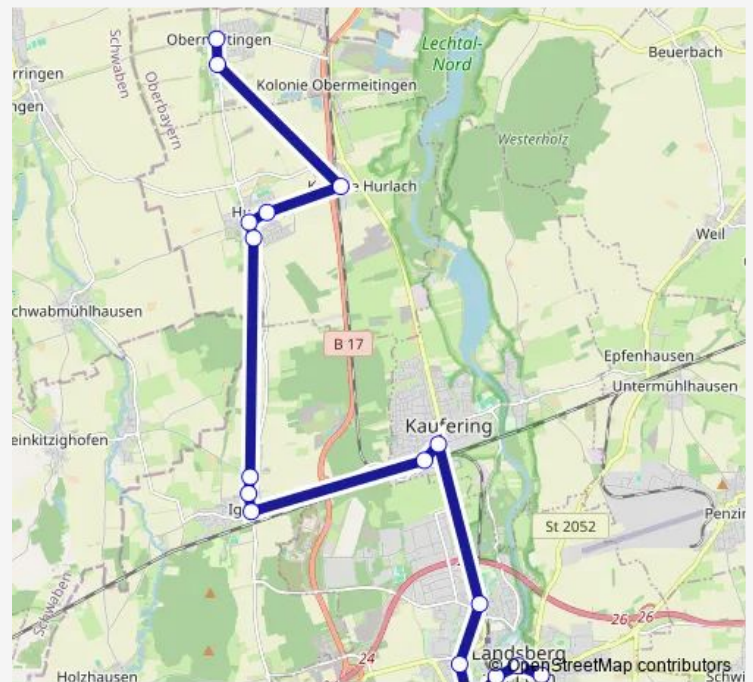

Landsberg (Lech)

Landsberg, Katharinenstraße

Landsberg, Heilige Engel

Landsberg, Augsburg Str. (B17 alt)

Kaufering, Iglinger Straße

Kaufering

Igling, Sparkasse

Igling, Kriegerdenkmal

Unterigling

Hurlach, Neue Siedlung

Hurlach, Ortsmitte

Hurlach, Raiffeisenbank

Hurlach, Kolonie

Obermeitingen, Süd

Obermeitingen, Ort

Route schedule

Landsberg, Bayertor — Obermeitingen, Ort

Monday 07:55-17:20

Tuesday 07:55-17:20

Wednesday 07:55-17:20

Thursday 07:55-17:20

Friday 07:55-12:20

Saturday 12:15

Sunday —

Route info

Direction: Landsberg, Bayertor

Stops: 17

Trip Duration: 0 hour 36 min

Direction

Obermeitingen, Ort — Landsberg (Lech)

13 stops

[Open route schedule](#)