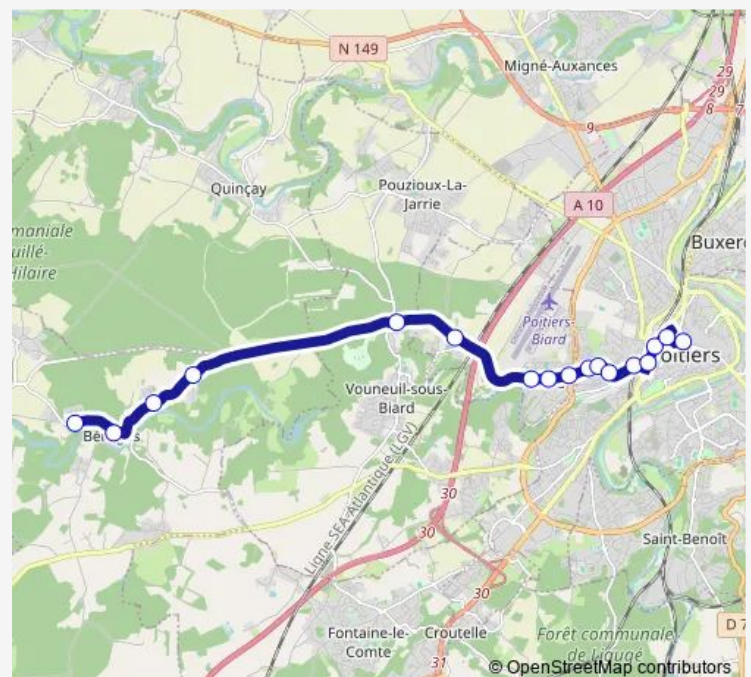

Montmidi

Maquis

Soleil Levant

Pont Achard

Gare Pont Achard

Verdun

Pétonnet Hulin 2

Route schedule

Route info

Direction: Béruges Stade

Stops: 17

Trip Duration: 0 hour 31 min

31 — Béruges-Pétonnet Hulin 2

Direction

Ecossais — Béruges Stade

18 stops

[Open route schedule](#)

Ecossais

Tap

Gare Passerelle

Gare Pont Achard

Pont Achard

Soleil Levant

Maquis

Thursday 10:30-19:15

Friday 10:30-19:15

Saturday 10:30-19:15

Sunday 10:30-19:15

Route info

Direction: Ecossais

Stops: 18

Trip Duration: 0 hour 29 min