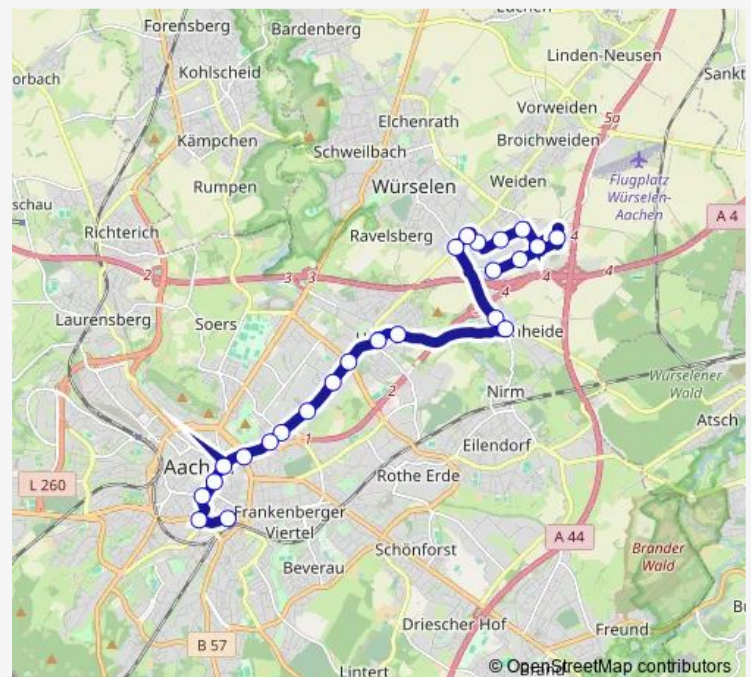

Aachen, Eisenbrunnen

Aachen, Alter Posthof

Aachen, Misereor

Aachen, Hauptbahnhof (Bus)

Aachen, Normaluhr

Aachen, Rosenquelle

Aachen, Gillesbachtal

Aachen, Marienhospital

### Route schedule

Würselen, Broichweiden Kaninsberg — Aachen, Siegel

Monday 07:58

Tuesday 07:58

Wednesday 07:04-07:58

Thursday 07:58

Friday 07:58

Saturday —

### Route info

Direction: Würselen, Broichweiden Kaninsberg

Stops: 24

Trip Duration: 0 hour 40 min

31 — Siegel - Burtscheid - Aachen Hbf - Bushof -  
Haaren - Verlautenheide - Gewerbegebiet Aachen...

Aachen, Burtscheid

## Route info

Direction: Würselen, Straßenverkehrsamt

Stops: 25

Trip Duration: 0 hour 42 min