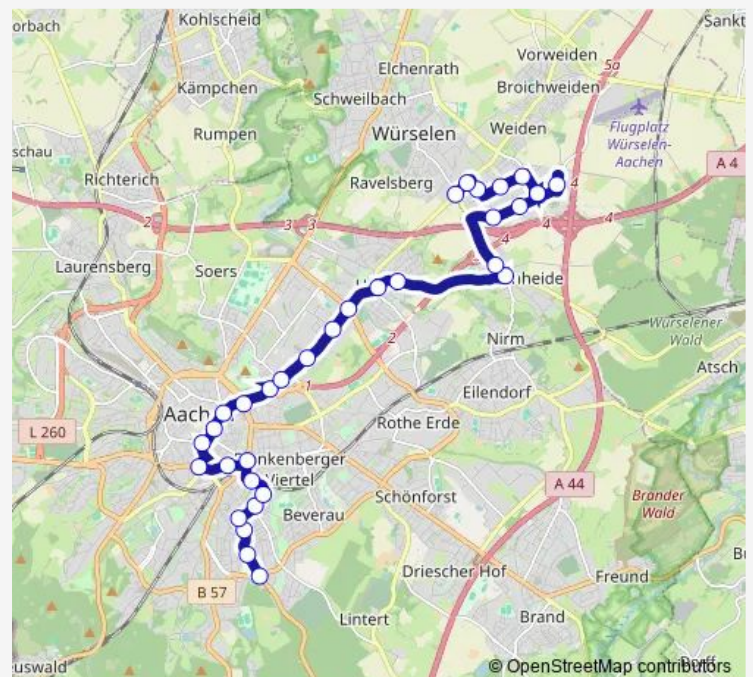

### Direction

Würselen, Broichweiden Kaninsberg — Aachen, Siegel

24 stops

[Open route schedule](#)

Würselen, Broichweiden Kaninsberg

Aachen, Verlautenheide Gut-Knapp-Straße

Aachen, Verlautenheide Endstraße

Aachen, Haaren Tonbrennerstraße

Aachen, Elisenbrunnen

Aachen, Alter Posthof

Aachen, Misereor

Aachen, Hauptbahnhof (Bus)

Aachen, Normaluhr

Aachen, Rosenquelle

Aachen, Gillesbachtal

Aachen, Marienhospital

### Route schedule

Würselen, Broichweiden Kaninsberg — Aachen, Siegel

Monday 07:04-07:22

Tuesday 07:04-07:58

Wednesday 07:04-07:58

Thursday 07:04-07:58

Friday 07:04-07:58

Saturday 07:04-07:58

### Route info

Direction: Würselen, Broichweiden Kaninsberg

Stops: 24

Trip Duration: 0 hour 40 min

31 — Siegel - Burtscheid - Aachen Hbf - Bushof -  
Haaren - Verlautenheide - Gewerbegebiet Aachen...

Aachen, Burtscheid