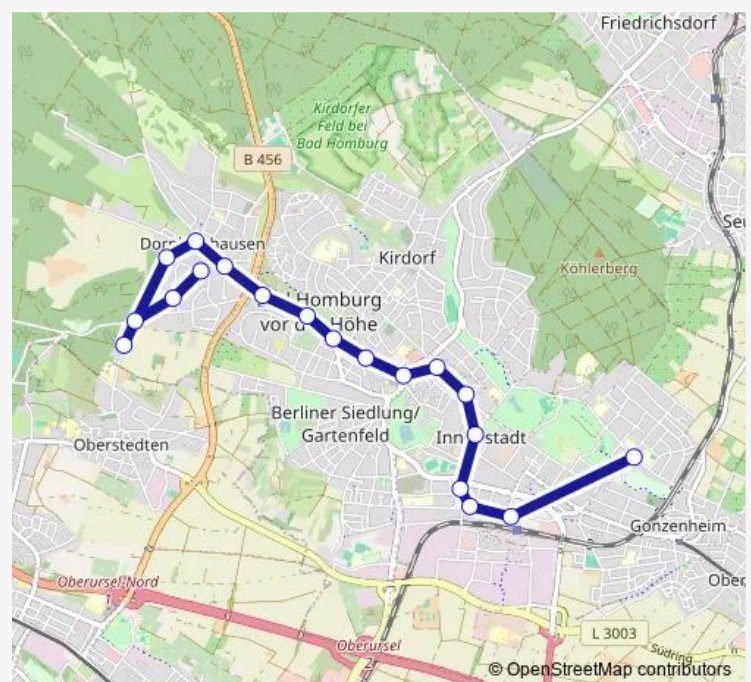

Bad Homburg v.d.H. Saalburgstraße/Mitte

Bad Homburg v.d.H. Polizeistation

Bad Homburg v.d.H.-Dornholzhausen Lindenallee

Bad Homburg v.d.H.-Dornholzhausen Landgraf-Friedrich-Platz

Bad Homburg v.d.H.-Dornholzhausen Forellenteich

Route info

Direction: Bad Homburg v.d.H.-Gonzenheim Amtsgericht

Stops: 18

Trip Duration: 0 hour 26 min

Direction

Bad Homburg v.d.H. Maria-Ward-Schule — Bad Homburg v.d.H. Bahnhof

2 stops

[Open route schedule](#)

Friday 12:24-13:09

Saturday —

Sunday —

Route info

Direction: Bad Homburg v.d.H. Maria-Ward-Schule

Stops: 2

Trip Duration: 0 hour 6 min

Direction

Bad Homburg v.d.H.-Dornholzhausen Landgraf-Friedrich-Platz — Bad Homburg v.d.H. Maria-Ward-Schule

21 stops

[Open route schedule](#)

Bad Homburg v.d.H.-Dornholzhausen Landgraf-Friedrich-Platz

Bad Homburg v.d.H.-Dornholzhausen Forellenteich