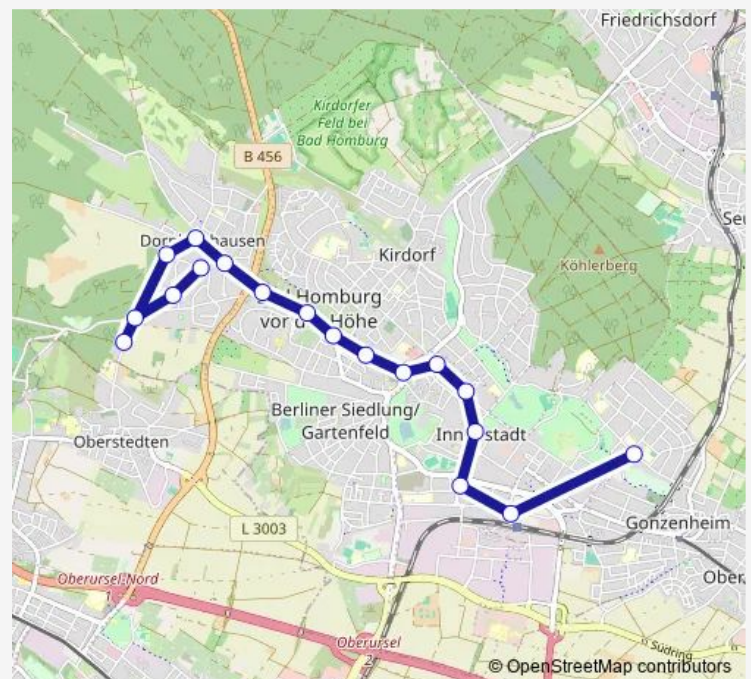

Bad Homburg v.d.H. Saalburgstraße/Mitte

Bad Homburg v.d.H. Polizeistation

Bad Homburg v.d.H.-Dornholzhausen Lindenallee

Bad Homburg v.d.H.-Dornholzhausen Landgraf-Friedrich-Platz

Bad Homburg v.d.H.-Dornholzhausen Forellenteich

Route info

Direction: Bad Homburg v.d.H.-Gonzenheim Amtsgericht

Stops: 18

Trip Duration: 0 hour 26 min

Direction

Bad Homburg v.d.H. Maria-Ward-Schule — Bad Homburg v.d.H. Bahnhof

2 stops

[Open route schedule](#)

Friday 12:24-13:09

Saturday —

Sunday —

Route info

Direction: Bad Homburg v.d.H. Maria-Ward-Schule

Stops: 2

Trip Duration: 0 hour 6 min

Direction

Bad Homburg v.d.H.-Dornholzhausen Landgraf-Friedrich-Platz — Bad Homburg v.d.H. Maria-Ward-Schule

21 stops

[Open route schedule](#)

Bad Homburg v.d.H.-Dornholzhausen Landgraf-Friedrich-Platz

Bad Homburg v.d.H.-Dornholzhausen Forellenteich