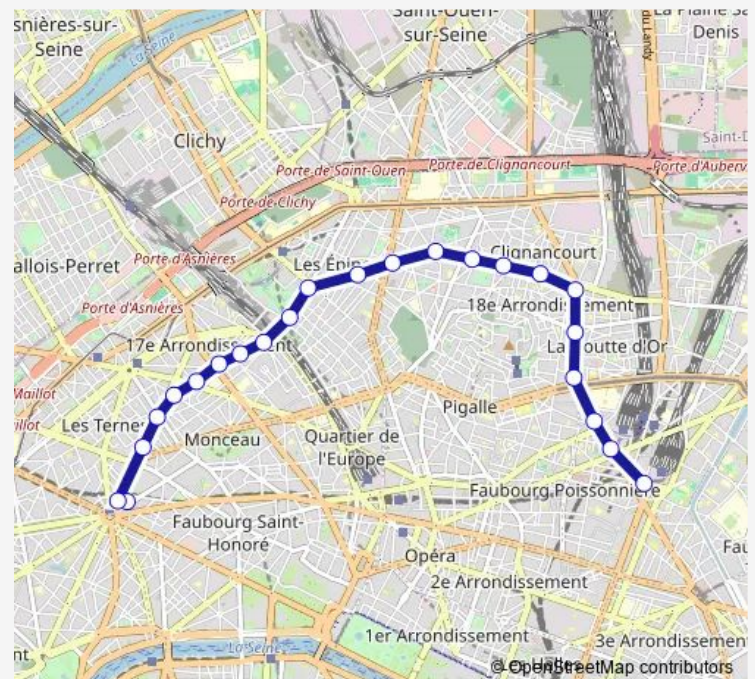

### Route schedule

Gare de l'Est — Charles de Gaulle - Etoile

Monday	05:50-00:40 <sup>+1</sup>
Tuesday	05:50-00:40 <sup>+1</sup>
Wednesday	05:50-00:40 <sup>+1</sup>
Thursday	05:50-00:40 <sup>+1</sup>
Friday	05:50-00:40 <sup>+1</sup>
Saturday	05:49-00:45 <sup>+1</sup>
Sunday	06:40-00:40 <sup>+1</sup>

### Route info

Direction: Gare de l'Est

Stops: 23

Trip Duration: 0 hour 35 min

Hoche - Saint-Honoré

Charles de Gaulle - Etoile

## Direction

Charles de Gaulle - Etoile — Gare de l'Est

23 stops

[Open route schedule](#)

Charles de Gaulle - Etoile

Charles de Gaulle - Etoile - Wagram

Ternes

Wagram - Courcelles