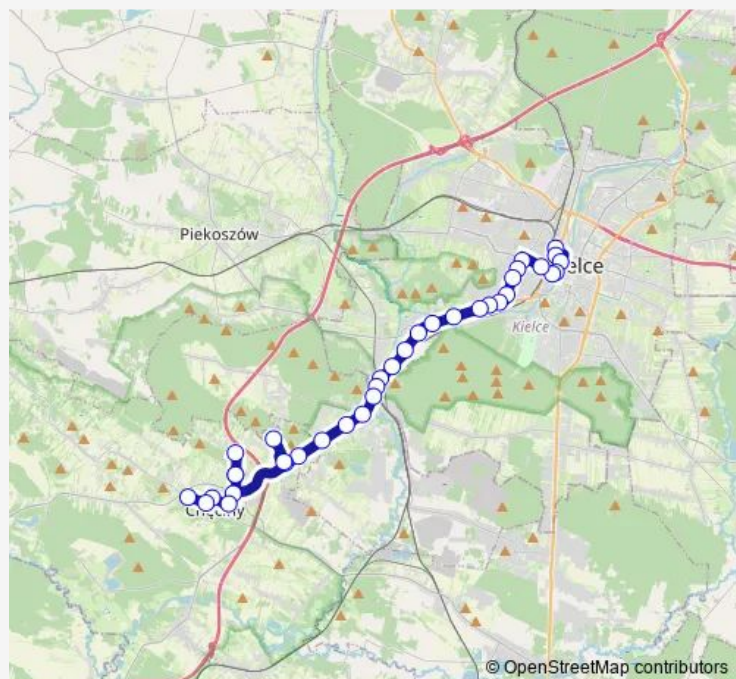

Sitkówka

Zgórsko / Bolechowice

Zgórsko / Przemysłowa

Zgórsko / Familijna

Krakowska / Chorzowska

Krakowska wiadukt

Krakowska Słowik

Górników Staszicowskich

### Route schedule

Chęciny / cmentarz — Dworzec / Autobusowy

Monday 04:21-17:13

Tuesday 04:21-17:13

Wednesday 04:28-17:13

Thursday 04:21-17:13

Friday 04:21-17:13

Saturday 04:21-15:06

### Route info

Direction: Chęciny / cmentarz

Stops: 36

Trip Duration: 0 hour 58 min

Agroma Park

Krakowska Białogon

Krakowska Bruszniowa

Krakowska Biesak