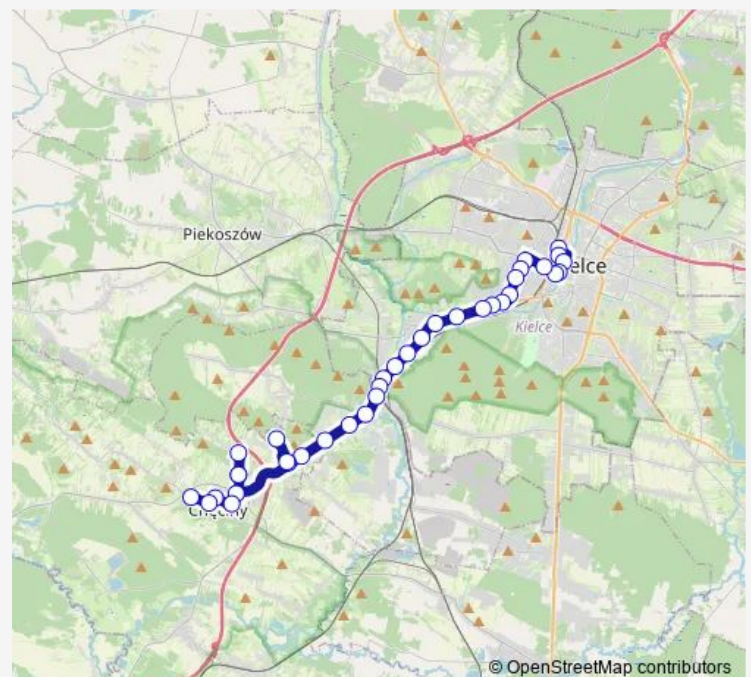

Saturday 04:21-15:06

Sunday 04:21-13:55

Route info

Direction: Chęciny / cmentarz

Stops: 36

Trip Duration: 0 hour 58 min

Agroma Park

Krakowska Białogon

Grunwaldzka / Mielczarskiego

Żytnia I

Paderewskiego

Paderewskiego / Sienkiewicza

Dworzec / Autobusowy

Direction

Dworzec / Autobusowy — Chęciny / cmentarz

36 stops