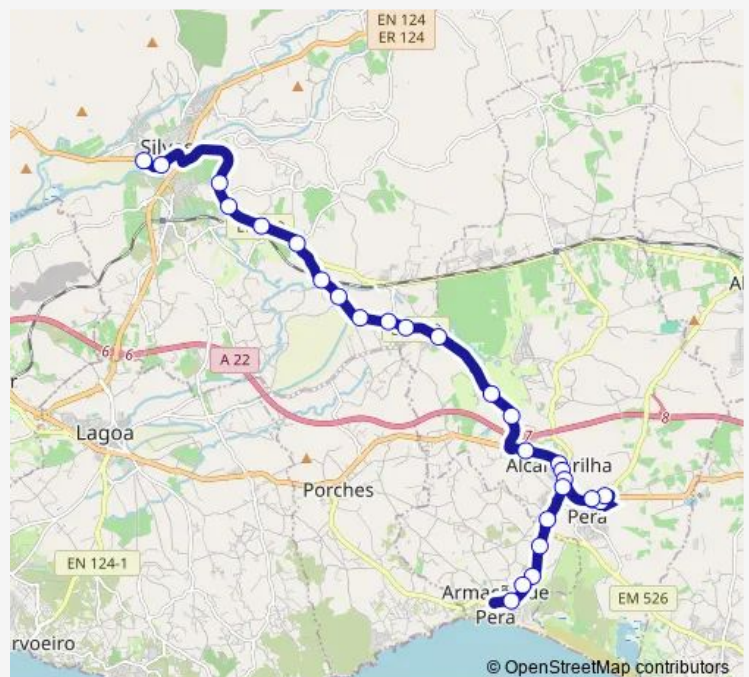

Vala (X Poço Barreto)

Vala (Casa Barralo)

Lameira (Quinta da Felicidade)

Route schedule

Armação de Pêra (Centro Saúde) — Silves (Bombeiros)

Monday 07:45-18:45

Tuesday 07:45-18:45

Wednesday 07:45-18:45

Thursday 07:45-18:45

Friday 07:45-18:45

Saturday 09:20-17:45

Sunday 09:20-17:45

Route info

Direction: Armação de Pêra (Centro Saúde)

Stops: 28

Trip Duration: 0 hour 35 min

Direction

Silves (Bombeiros) — Armação de Pêra (Centro Saúde)

28 stops

[Open route schedule](#)

Silves (Bombeiros)

Silves (Piscinas)

Villa Madeira

Monte da Jóia

Tuesday 07:15-18:10

Wednesday 07:15-18:10

Thursday 07:15-18:10

Friday 07:15-18:10

Saturday 08:45-17:00

Sunday 08:45-17:00

Route info

Direction: Silves (Bombeiros)