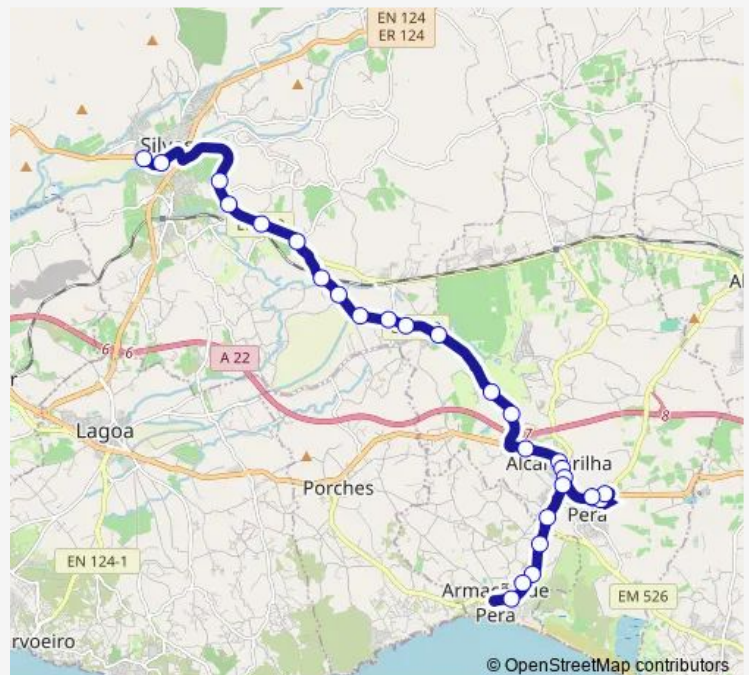

Vala (X Poço Barreto)

Vala (Casa Barralo)

Lameira (Quinta da Felicidade)

Route schedule

Armação de Pêra (Centro Saúde) — Silves (Bombeiros)

Monday 07:30-18:45

Tuesday 07:30-18:45

Wednesday 07:30-18:45

Thursday 07:30-18:45

Friday 07:30-18:45

Saturday 09:20-17:45

Sunday 09:20-17:45

Route info

Direction: Armação de Pêra (Centro Saúde)

Stops: 28

Trip Duration: 0 hour 35 min

Direction

Silves (Bombeiros) — Armação de Pêra (Centro Saúde)

28 stops

[Open route schedule](#)

Silves (Bombeiros)

Silves (Piscinas)

Villa Madeira

Monte da Jóia

Tuesday 07:00-18:10

Wednesday 07:00-18:10

Thursday 07:00-18:10

Friday 07:00-18:10

Saturday 08:45-17:00

Sunday 08:45-17:00

Route info

Direction: Silves (Bombeiros)