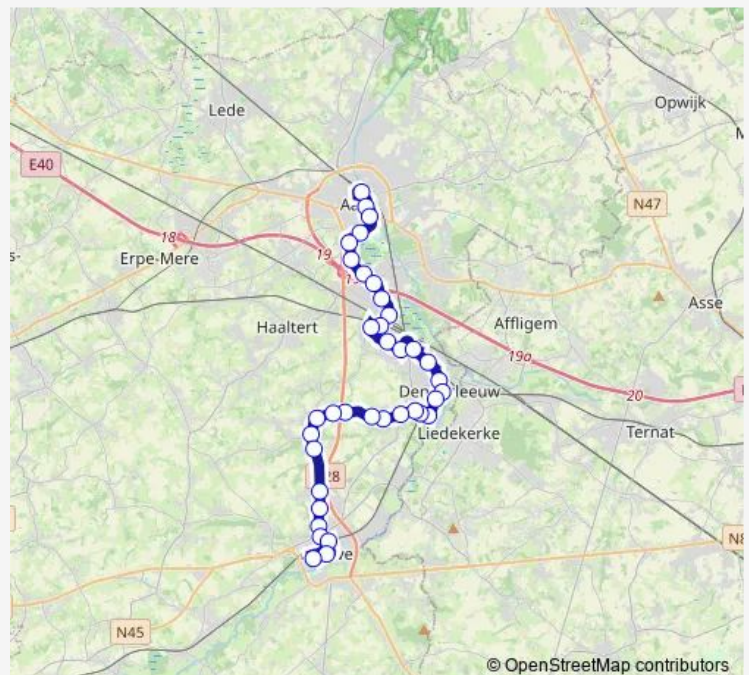

Denderleeuw Centrum

Route schedule

Ninove Centrum — Aalst Station perron 3

Monday 06:00-21:50

Tuesday 06:00-19:20

Wednesday 06:00-19:20

Thursday 05:25-19:20

Friday 06:00-19:20

Saturday 08:14-21:56

Sunday 08:18-21:50

Route info

Direction: Ninove Centrum

Stops: 38

Trip Duration: 0 hour 57 min

Denderleeuw Koopwarenstraat

Denderleeuw Station perron 1

Denderleeuw Kruisstraat

Welle Steenveldlaan

Welle Kapel Langestraat

Welle Dorp

Welle Station

Welle Meersemstraat

Erebodegem Industriepark-Zuid

Erebodegem d'Uitseweg

Erebodegem Orangeriestraat

Erebodegem Ninovesteenweg

Aalst De Haring

Aalst Blanckaertdreef

Aalst Burchtstraat

Aalst Oude Vismarkt

Aalst Station perron 3

Direction