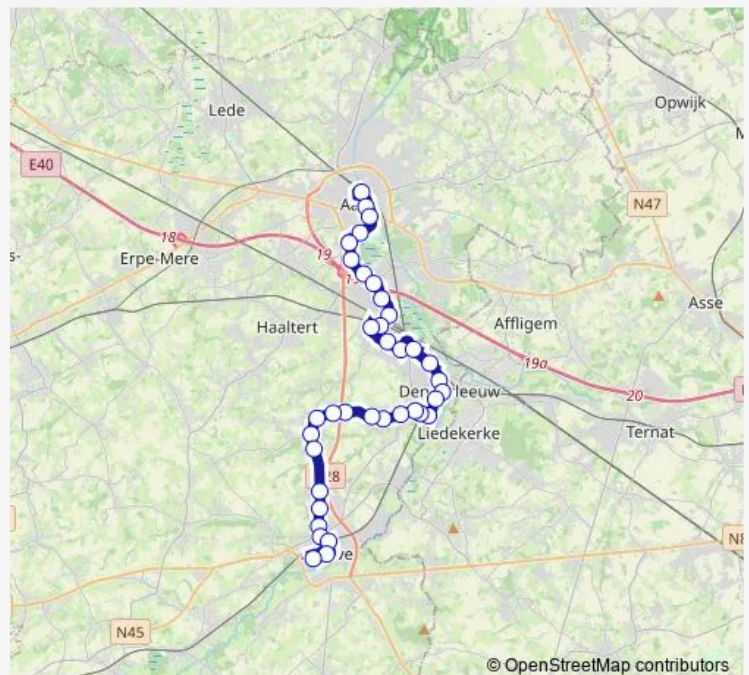

Denderleeuw Centrum

Route schedule

Ninove Centrum — Aalst Station perron 3

Monday 06:00-19:16

Tuesday 06:00-19:16

Wednesday 06:00-21:50

Thursday 06:00-19:16

Friday 06:00-19:16

Saturday 08:14-21:56

Sunday 08:18-21:50

Route info

Direction: Ninove Centrum

Stops: 38

Trip Duration: 0 hour 58 min

Denderleeuw Koopwarenstraat

Denderleeuw Station perron 1

Denderleeuw Kruisstraat

Welle Steenveldlaan

Welle Kapel Langestraat

Welle Dorp

Welle Station

Welle Meersemstraat

Ereembodegem Industriepark-Zuid

Ereembodegem d'Uitseweg

Ereembodegem Orangeriestraat

Ereembodegem Ninovesteenweg

Aalst De Haring

Aalst Blanckaertdreef

Aalst Burchtstraat

Aalst Oude Vismarkt

Aalst Station perron 3

Direction