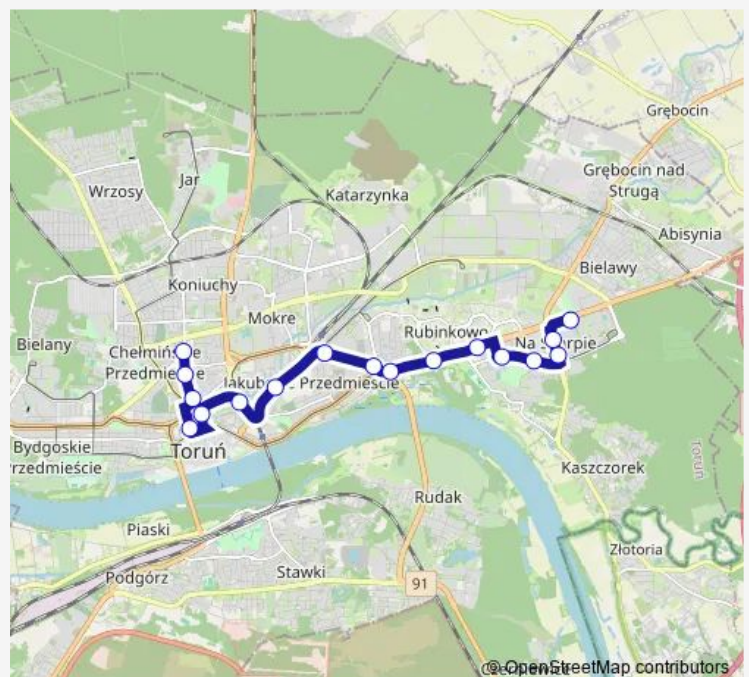

Legionów 01

Aleja Solidarności 01

Dworzec Autobusowy 09

Przy Kaszowniku 03

Garbaty Mostek 02

Dworzec Wschodni 01

Plac Daszyńskiego II 07

Plac Daszyńskiego 03

Rydygiera 01

Jamontta 01

Ślaskiego 04

Wyszyńskiego 03

Ligi Polskiej 05

Witosa 01

Kolankowskiego 01

Route schedule

Lelewela 01 — Kolankowskiego 01

Monday 04:21

Tuesday 04:21

Wednesday 04:21

Thursday 04:21

Friday 04:21

Saturday 04:21

Sunday 04:21

Route info

Direction: Lelewela 01

Stops: 17

Trip Duration: 0 hour 27 min

31 — Lelewela -> Kolankowskiego-31

31 Bus time schedules and route maps are available in an offline PDF at busmaps.com. Use the busmaps.com website to see live bus times, train schedule or subway schedule, and step-by-step directions for all public transit in Lysomice