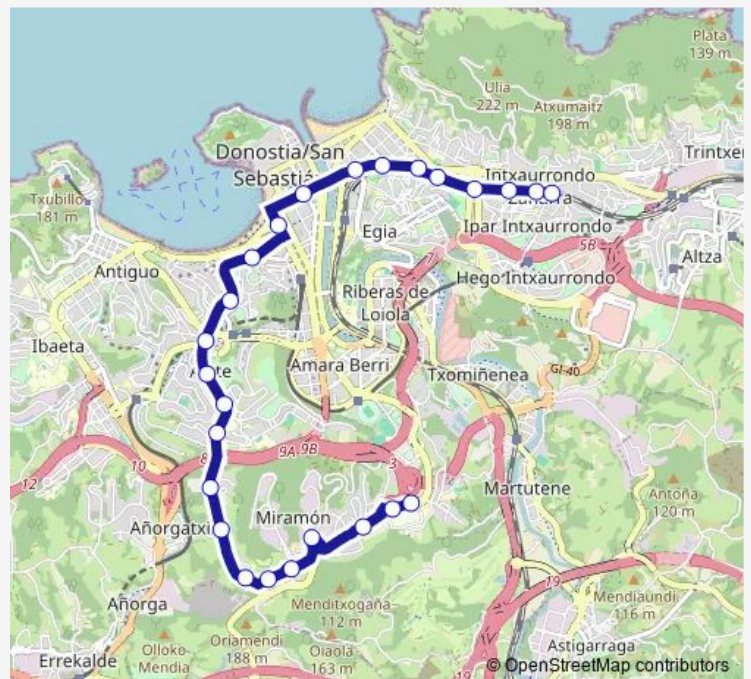

Bus 31 Intxaurreondo-Ospitaleak-Altza

[Go to website](#)

Direction

Ospitalea/Hospital li — Santa Barbara

19 stops

[Open route schedule](#)

- Ospitalea/Hospital li
- Donostiako Ospitalea li
- Txiskuene
- Begiristain li
- Zorroaga-Anoeta
- Toribio Alzaga
- Barcelona 10
- Barcelona 26
- La Salle
- Loiola 12
- Hipika 12
- Anbulatorioa Txomin Enea
- Felisa Martin Bravo
- Rotonda Polígono 27
- Garbera
- Herrera 20
- Herrera 42
- Erroteta Behekoa
- Santa Barbara

Route schedule

Ospitalea/Hospital li — Santa Barbara

Monday	07:50-22:20
Tuesday	07:50-22:20
Wednesday	07:50-22:20
Thursday	07:50-22:20
Friday	07:50-22:20
Saturday	08:20-22:20
Sunday	10:15-22:15

Route info

Direction: Ospitalea/Hospital li

Stops: 19

Trip Duration: 0 hour 27 min

31 — Intxaurreondo-Ospitaleak-Altza

Direction

Santa Barbara — Donostiako Ospitalea I

24 stops

[Open route schedule](#)

Friday 07:30-22:30

Saturday 08:00-22:30

Sunday 10:05-22:05

Route info

Direction: Donostiako Ospitalea I

Stops: 25

Trip Duration: 0 hour 40 min

Direction