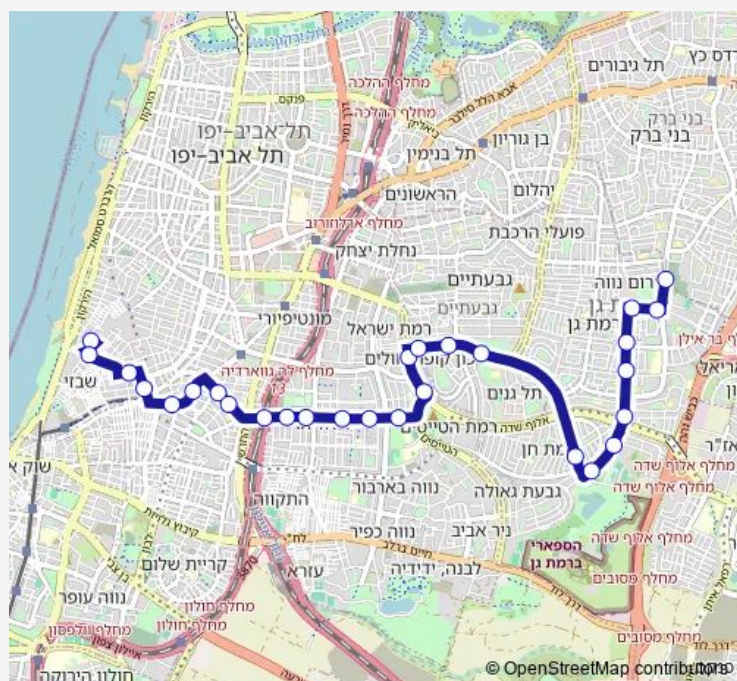

מגדל שלום/אחד העם

נחלת בנימין/לילנבלום

דרך מנחם בגין/אלנבי

דרך מנחם בגין/הגליל

הרכבת/סלומון

הרכבת/בני ברק

מחלף לה גווארדייה

לה גווארדייה/המעפילים

קניון גבעתיים/דרך יצחק רבין

רזיאל/המאה ואחד

כפר המכביה/ברנשטיין

Route schedule

מסוף כרמלית — בית העלמין/חזון איש

Monday	05:30-23:30
Tuesday	05:30-23:30
Wednesday	05:30-23:30
Thursday	05:30-23:30
Friday	14:40-15:25
Saturday	23:00-23:30
Sunday	05:30-23:30

Route info

Direction: מסוף כרמלית

Stops: 28

Trip Duration: 0 hour 35 min

31 — מסוף כרמלית-תל אביב יפו <-> בית העלמין/חזון איש-בני ברק-10 BusMaps

ברנשטיין/אלוף שדה

הירדן/ אלוף שדה

הירדן/ פנחס