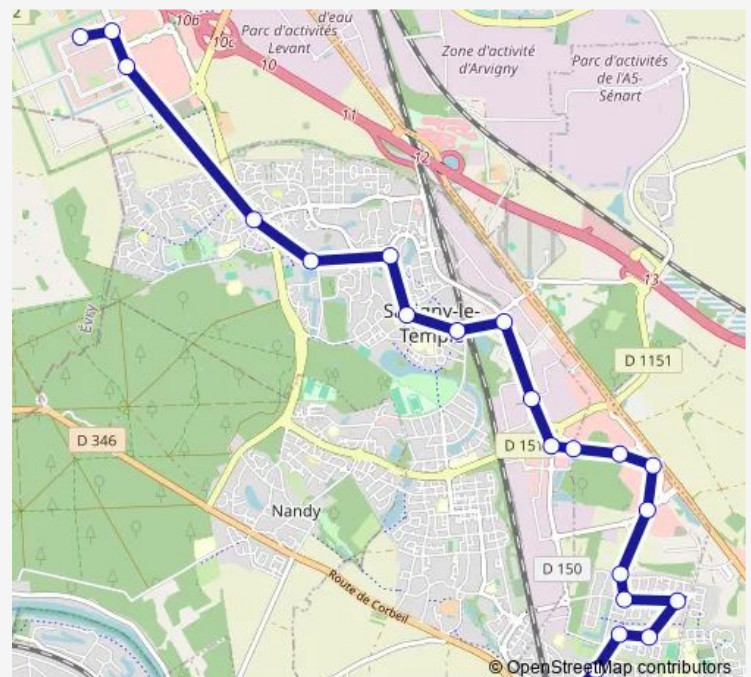

Miroir d'Eau

Le Parc

Les Lycées

Gare de Savigny-Nandy - Place

Villebouvet Mdph (provisoire)

Z.I Savigny Routoires

La Haie

Centre Commercial Boissénart

### Route schedule

Point de Vue — Cesson Gare

Monday 05:02-21:49

Tuesday 05:02-21:49

Wednesday 05:02-21:49

Thursday 05:02-21:50

Friday 05:02-21:49

Saturday 04:55-22:13

### Route info

Direction: Point de Vue

Stops: 22

Trip Duration: 0 hour 33 min