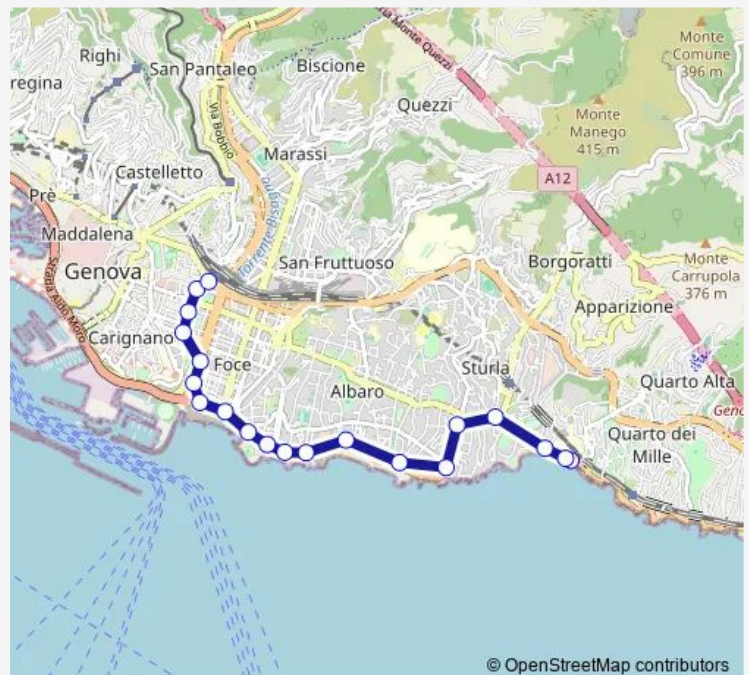

Tuesday 05:01-16:07

Wednesday 05:01-16:07

Thursday 05:01-16:07

Friday 05:01-16:07

Saturday 04:57-06:44

Sunday 05:01-13:51

Route info

Direction: Piacenza 8/Ponte Veronelli

Stops: 15

Trip Duration: 0 hour 10 min

© OpenStreetMap contributors

31 — V Maggio(H Gaslini)-P.Sturla-Cso Marconi-Brignole

BusMaps

Direction

Brignole FS/Capolinea — V Maggio 5/Ospedale Gaslini

19 stops

Italia 1/Punta Vagno

Italia 2/Piave

Italia 3/Zara

Italia 4/Sauro

Italia 5/Lido

Italia 6/Boccadasse

Cavallotti 1/DE Gaspari

Cavallotti 2/Caprera

Piazza Sturla/Caprera

Cavallotti 1/Monleone

Cavallotti 2/Boccadasse

Italia 1/Lido

Italia 2/Sauro

Italia 3/Zara

Italia 4/Quarnaro

Italia 5/Piave