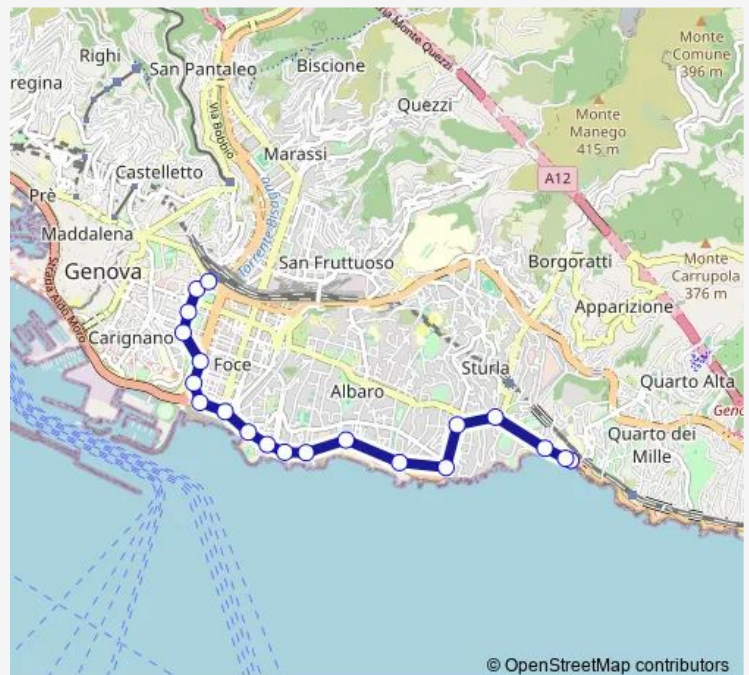

Tuesday 05:01-16:07

Wednesday 05:01-16:07

Thursday 05:01-16:07

Friday 05:01-16:07

Saturday 04:57-06:44

Sunday 05:01-13:51

Route info

Direction: Piacenza 8/Ponte Veronelli

Stops: 15

Trip Duration: 0 hour 11 min

© OpenStreetMap contributors

■ 31 — V Maggio(H Gaslini)-P.Sturla-Cso Marconi-Brignole

BusMaps

Direction

Brignole FS/Capolinea — V Maggio 5/Ospedale Gaslini

19 stops

V Maggio 5/Ospedale Gaslini

V Maggio 6/Ospedale Gaslini

V Maggio 7/Redipuglia

Piazza Sturla/Caprera

Cavallotti 1/Monleone

Cavallotti 2/Boccadasse

Italia 1/Lido

Italia 2/Sauro

Wednesday 05:30-21:03

Thursday 05:30-21:03

Friday 05:30-21:03

Saturday 05:30-21:00

Sunday 05:30-21:00

Route info

Direction: V Maggio 5/Ospedale Gaslini

Stops: 20