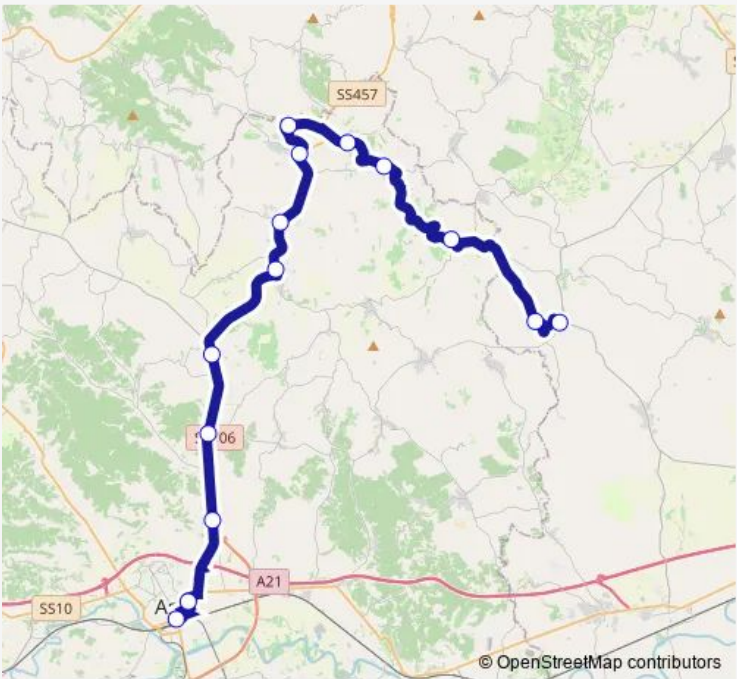

Bus 31 Altavilla-Moncalvo-Asti con dir. Casale

[Go to website](#)

Direction
 ASTI - AUTOSTAZIONE - MOVICENTRO - PIAZZA-
 LE MEDAGLIE D'ORO — CASALE MONFERRATO -
 STAZIONE FERROVIARIA

9 stops

[Open route schedule](#)

- ASTI - AUTOSTAZIONE - MOVICENTRO - PIAZZALE
MEDAGLIE D'ORO
- PORTACOMARO - STAZIONE FERROVIARIA
- BIVIO CASTELL'ALFERO
- BAGNI PIETRA
- CALLIANO - PAESE
- CIOCCARO - BIVIO PENANGO - INCROCIO SS 457 - SP
57 C
- MONCALVO
- MONCALVO - STAZIONE FERROVIARIA
- CASALE MONFERRATO - STAZIONE FERROVIARIA

Route schedule

ASTI - AUTOSTAZIONE - MOVICENTRO - PIAZZA-
LE MEDAGLIE D'ORO — CASALE MONFERRATO -
STAZIONE FERROVIARIA

Monday	10:30
Tuesday	10:30
Wednesday	10:30
Thursday	10:30
Friday	10:30
Saturday	—
Sunday	—

Route info

Direction: ASTI - AUTOSTAZIONE - MOVICENTRO - PI-
AZZALE MEDAGLIE D'ORO

Stops: 9

Trip Duration: 1 hour 0 min

Direction

CASALE MONFERRATO - STAZIONE FERROVIARIA —
ASTI - AUTOSTAZIONE - MOVICENTRO - PIAZZALE
MEDAGLIE D'ORO