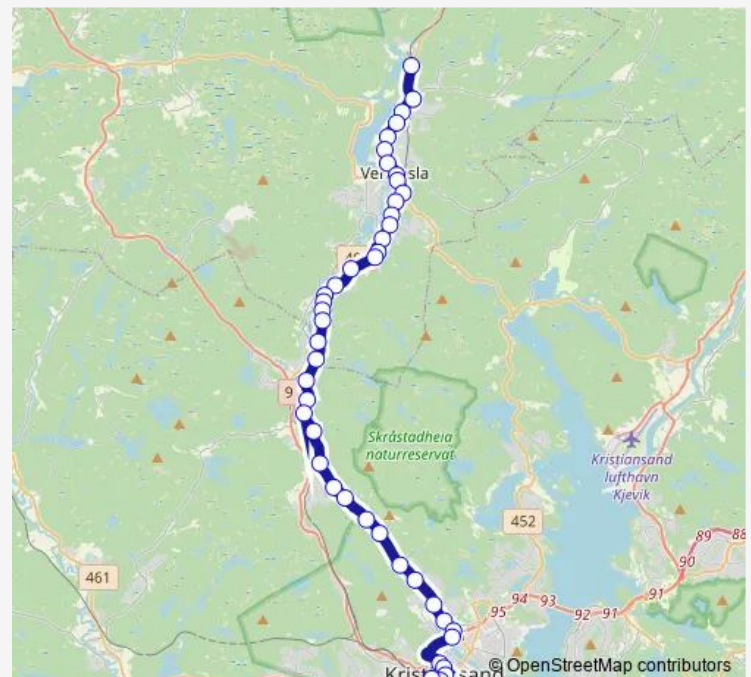

Kvarstein bru

Route schedule

Kristiansand rutebilstasjon — Grovane stasjon

Monday 06:15-21:15

Tuesday 06:15-21:15

Wednesday 06:15-21:15

Thursday 06:15-21:15

Friday 06:15-21:15

Saturday 07:15-16:15

Sunday —

Route info

Direction: Kristiansand rutebilstasjon

Stops: 42

Trip Duration: 0 hour 31 min

Kvarstein gartneri

Kvarstein skole