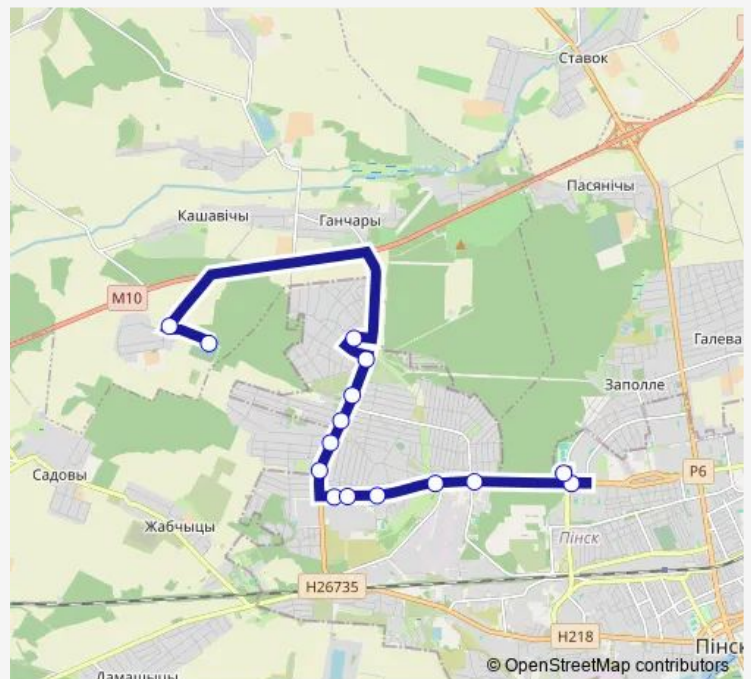

### Route schedule

Кладбище Торгошицы — ДП Радужный

Monday	—
Tuesday	11:28-13:07
Wednesday	—
Thursday	11:28-13:07
Friday	—
Saturday	10:51-14:11
Sunday	10:51-14:11

### Route info

Direction: Кладбище Торгошицы

Stops: 15

Trip Duration: 0 hour 36 min

## Direction

ДП Радужный — Кладбище Торгошицы

15 stops

[Open route schedule](#)

ДП Радужный

Лесопарк

Проспект Жолтовского

Гортопсбыт

## Route schedule

ДП Радужный — Кладбище Торгошицы

Monday	—
Tuesday	10:20-12:05
Wednesday	—
Thursday	10:20-12:05
Friday	—
Saturday	10:21-13:41
Sunday	10:21-13:41