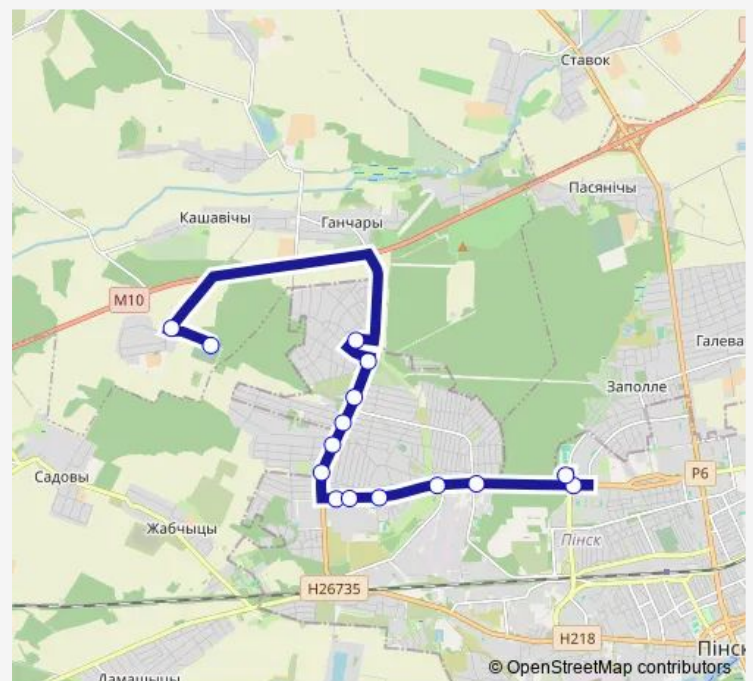

Проспект Жолтовского

Лесопарк

ДП Радужный

Route schedule

Кладбище Торгошицы — ДП Радужный

Monday	—
Tuesday	11:28-13:07
Wednesday	—
Thursday	11:28-13:07
Friday	—
Saturday	10:51-14:11
Sunday	10:51-14:11

Route info

Direction: Кладбище Торгошицы

Stops: 15

Trip Duration: 0 hour 36 min

Direction

ДП Радужный — Кладбище Торгошицы

15 stops

[Open route schedule](#)

ДП Радужный