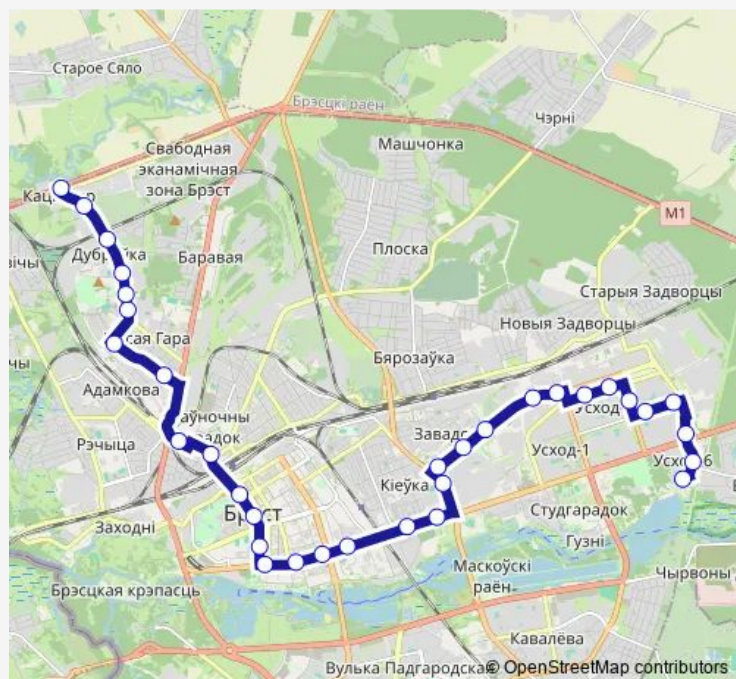

Thursday 06:44-21:05

Friday 06:44-21:05

Saturday —

Sunday —

Route info

Direction: Катин Бор

Stops: 34

Trip Duration: 1 hour 9 min

Лицей

Дом Ветеранов

Стафеева

Центральная больница (высадка пассажираў)

Центральная больница

Direction

Центральная больница — Катин Бор

33 stops