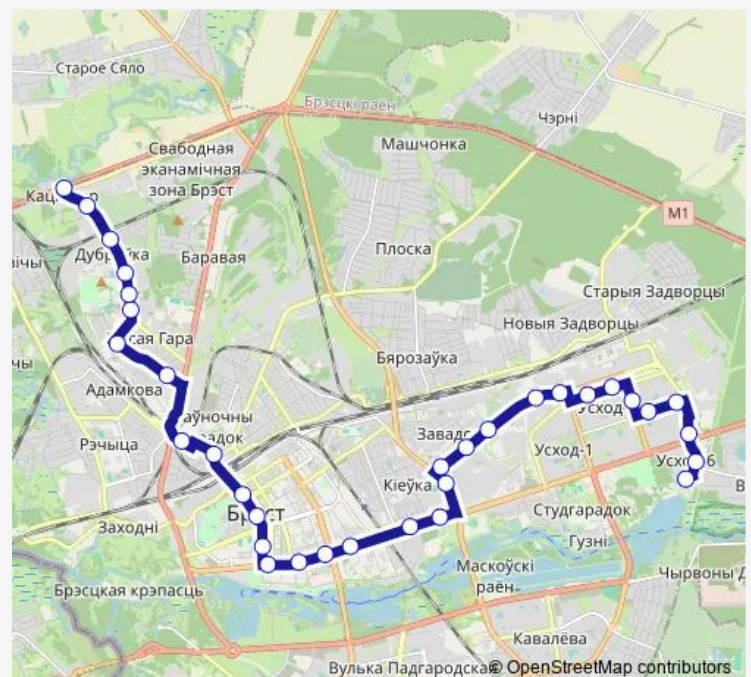

Thursday 06:44-21:05

Friday 06:44-21:05

Saturday —

Sunday —

Route info

Direction: Катин Бор

Stops: 34

Trip Duration: 1 hour 9 min

Лицей

Дом Ветеранов

Стафеева

Центральная больница (высадка пассажираў)

Центральная больница

Direction

Центральная больница — Катин Бор

33 stops

Friday 05:58-20:04

Saturday —

Sunday —

Route info

Direction: Центральная больница

Stops: 33

Trip Duration: 1 hour 10 min

Аэродромная