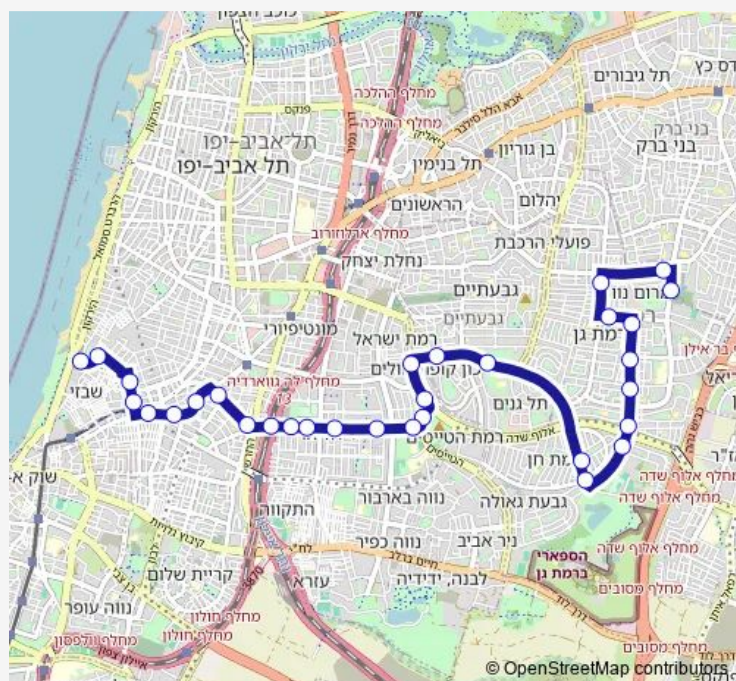

קניון גבעתיים/דרך יצחק רבין

רזיאל/המאה ואחד

כפר המכביה/ברנשטיין

Route schedule

מסוף כרמלית — יוסף לוי/הכובשים

Monday —

Tuesday —

Wednesday —

Thursday —

Friday 05:30-14:00

Saturday 18:00-22:30

Sunday —

Route info

Direction: מסוף כרמלית

Stops: 58

Trip Duration: 1 hour 14 min

31 — מסוף כרמלית-תל אביב יפו-<איוסף לוי/הכובשים-תל אביב יפו-12

ברנשטיין/אלוף שדה

הירדן/ אלוף שדה

הירדן/ פנחס

הירדן/אצ'ל

דרך נגבה/הירדן

דרך נגבה/בן אליעזר

בית העלמין/חזון אי"ש

רזיאל/אלוף דוד

רזיאל/זכריה

קניון גבעתיים/דרך יצחק רבין

דרך יצחק רבין/אילת

דרך השלום/דרך יצחק רבין

דרך השלום/דרך הטייסים

דרך הטייסים/דרך השלום

לה גווארדייה/דרך הטייסים