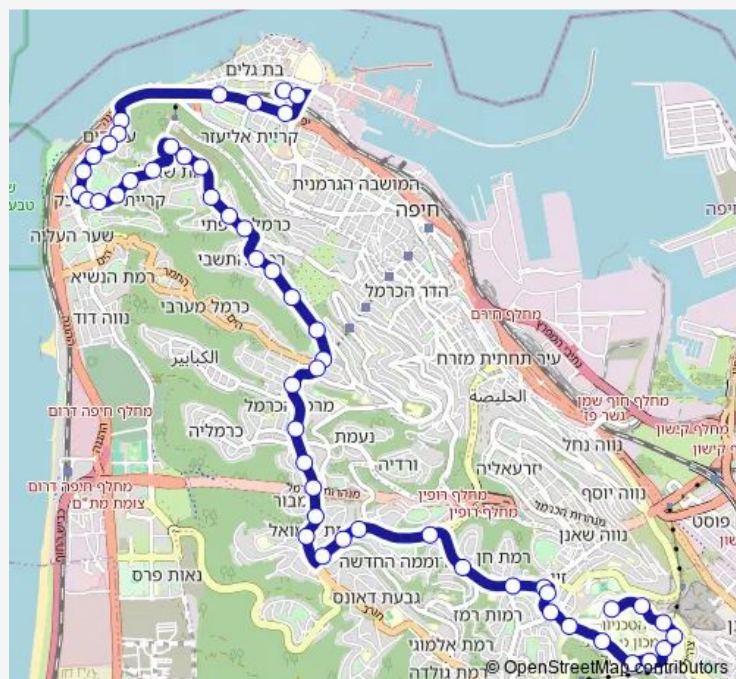

### Route schedule

ת. רכבת בת גלים — טכניון/מעונות העמים-חיפה

Monday 06:35-19:27

Tuesday 06:35-19:27

Wednesday 06:35-19:27

Thursday 06:35-19:27

Friday 06:35-14:17

Saturday —

Sunday 06:35-19:27

### Route info

Direction: ת. רכבת בת גלים

Stops: 52

Trip Duration: 0 hour 46 min

BusMaps 31 — טכניון/מעונות העמים-חיפה <-> ת. רכבת בת גלים-חיפה -1#

טשרניחובסקי/בית לחם

שדרות הנשיא

הנשיא/החורשה